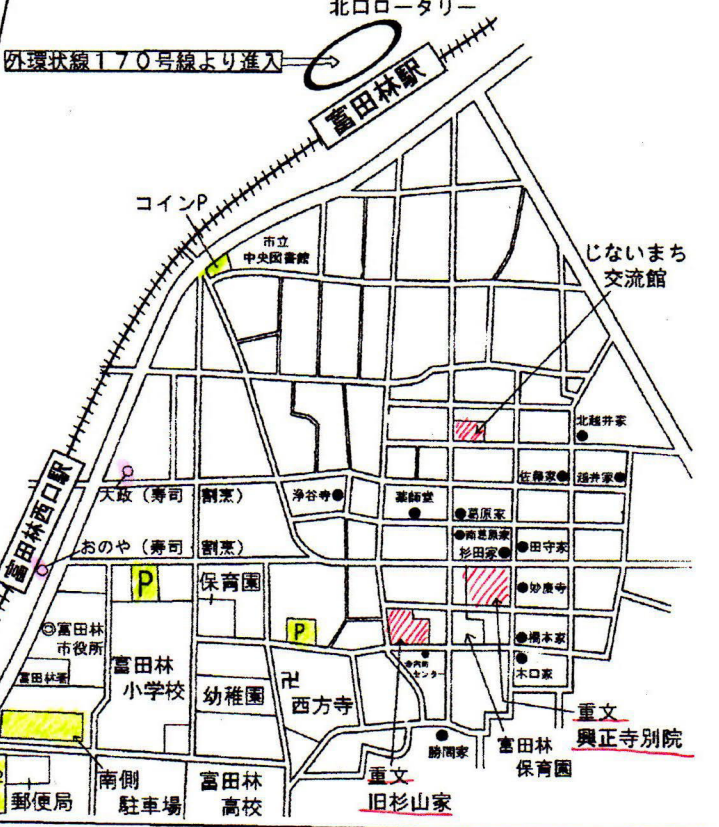

富田林じないまち 案内地図

じないまち交流館 発行

平成28年2月18日

富田林寺内町周辺地図

- 散策モデルコース
- 入れます
- お食事
- お菓子
- パン屋さん
- いろいろなお店

石川