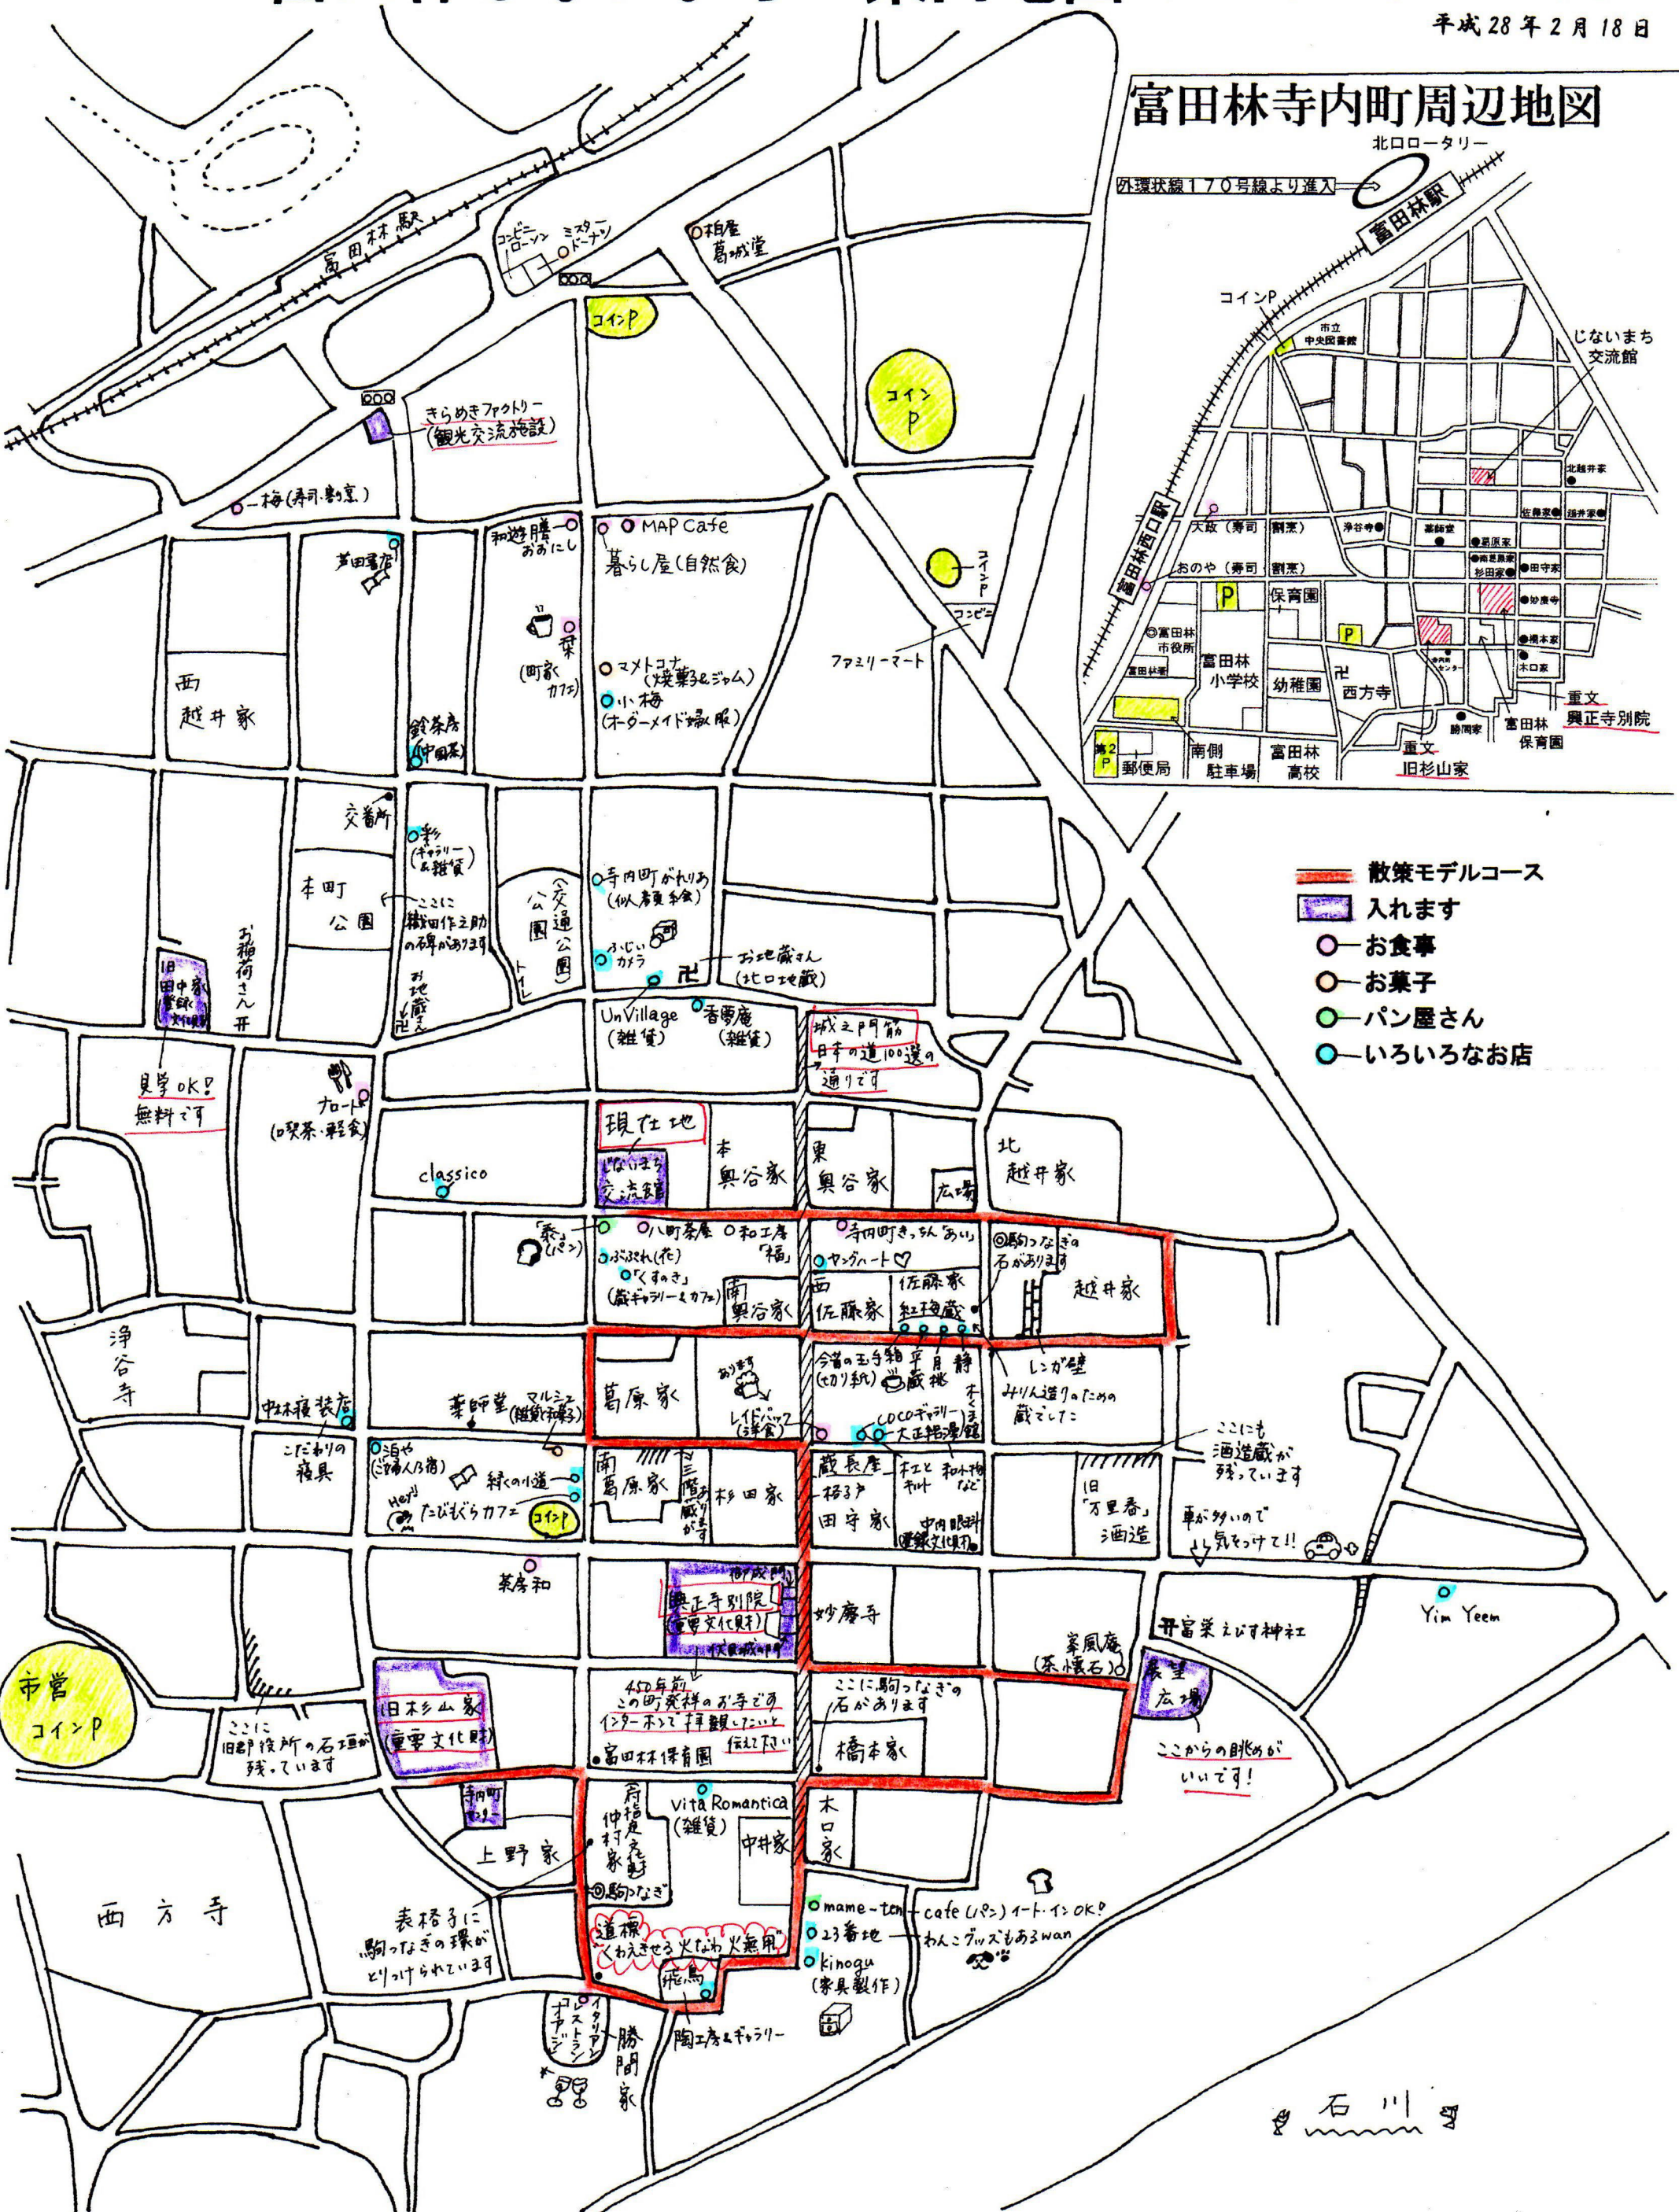

富田林じないまち 案内地図

じないまち交流館 発行

平成28年2月18日

富田林寺内町周辺地図

- 散策モデルコース
- 入れます
- お食事
- お菓子
- パン屋さん
- いろいろなお店

石川