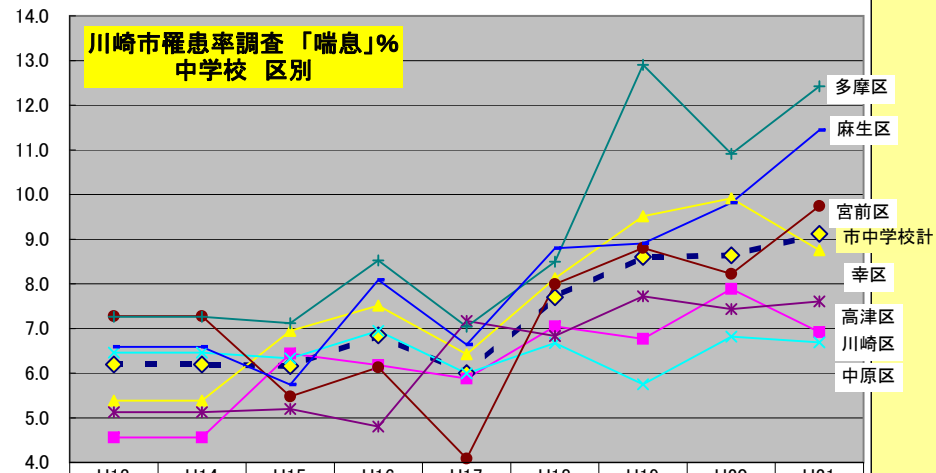

	H13	H14	H15	H16	H17	H18	H19	H20	H21
小学校計	7.9	8.0	8.3	8.4	8.7	10.0	10.2	10.1	9.8
川崎区	8.0	7.7	7.1	7.6	7.9	8.8	9.4	8.3	9.3
幸区	8.7	8.4	9.0	8.8	8.2	9.4	7.8	8.2	7.3
中原区	6.9	6.6	6.8	6.8	7.1	7.9	7.8	7.5	6.8
高津区	8.7	8.3	8.0	8.2	9.3	11.0	11.1	11.6	10.7
宮前区	6.6	7.3	7.8	7.5	7.4	9.0	9.6	10.1	10.3
多摩区	8.9	9.2	10.5	10.8	11.5	13.8	13.6	12.4	12.4
麻生区	8.0	8.6	9.8	9.9	9.5	10.8	11.6	12.4	11.6

	H13	H14	H15	H16	H17	H18	H19	H20	H21
中学校計	6.2	6.2	6.2	6.8	6.0	7.7	8.6	8.6	9.1
川崎区	4.6	4.6	6.4	6.2	5.9	7.0	6.8	7.9	6.9
幸区	5.4	5.4	6.9	7.5	6.4	8.1	9.5	9.9	8.8
中原区	6.5	6.5	6.3	6.9	6.0	6.7	5.8	6.8	6.7
高津区	5.1	5.1	5.2	4.8	7.2	6.8	7.7	7.4	7.6
宮前区	7.3	7.3	5.5	6.1	4.1	8.0	8.8	8.2	9.7
多摩区	7.3	7.3	7.1	8.5	7.0	8.5	12.9	10.9	12.4
麻生区	6.6	6.6	5.7	8.1	6.6	8.8	8.9	9.8	11.4