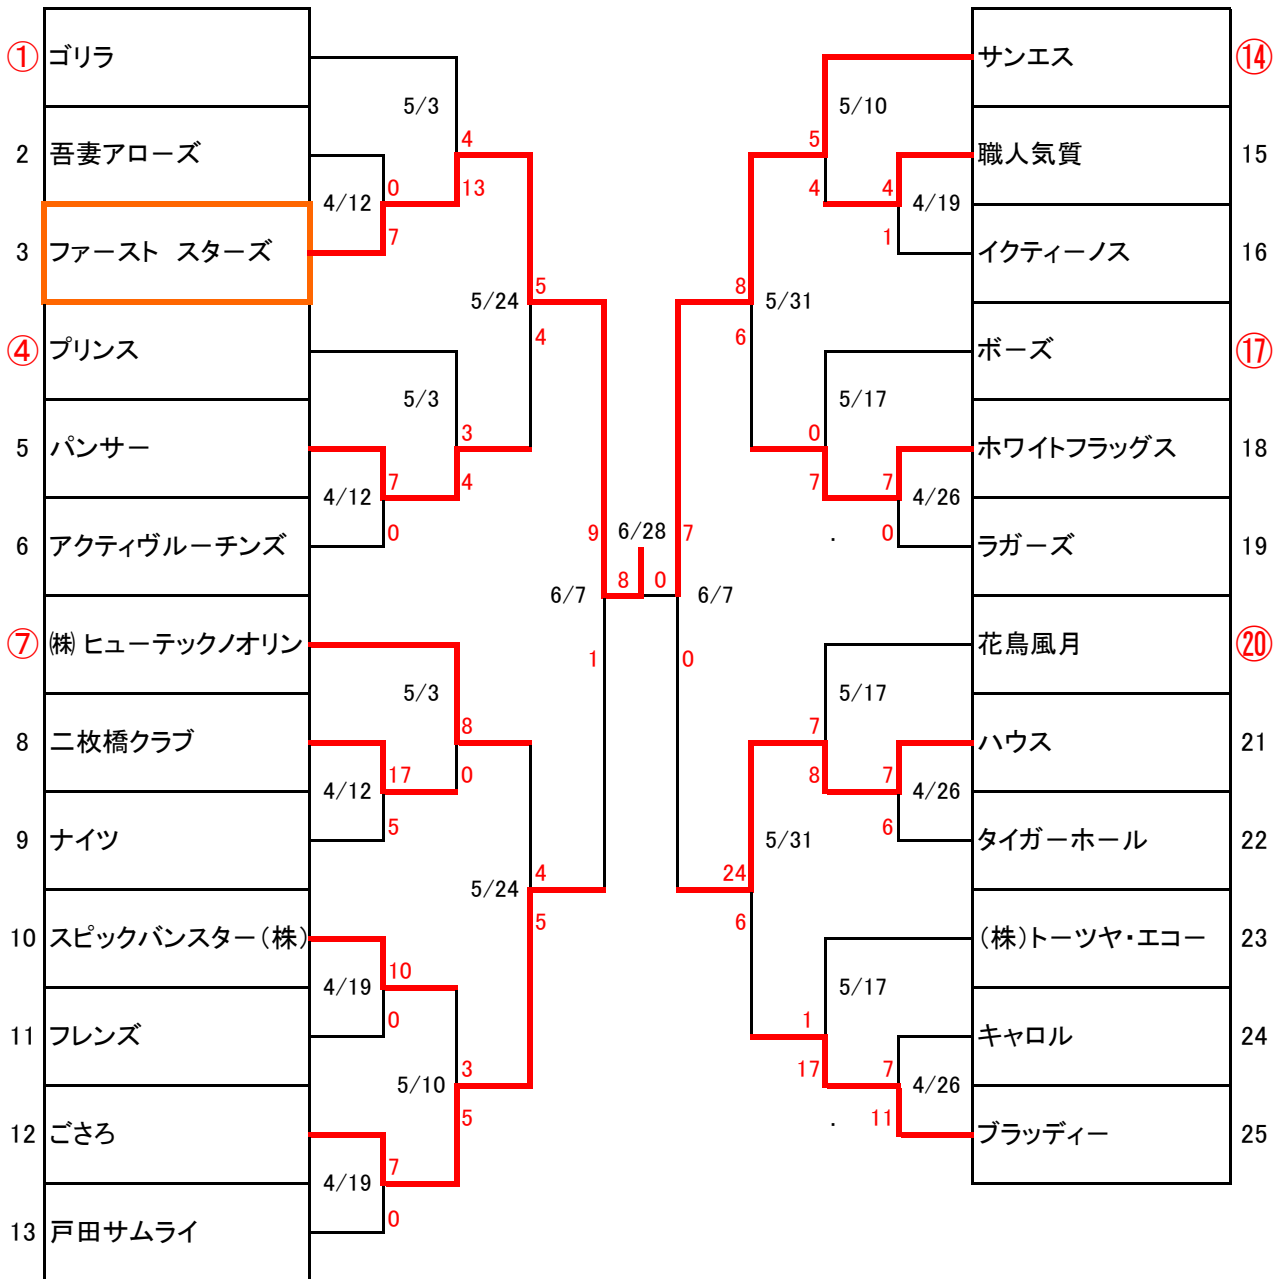

四部

ベスト8チームは、三部へ昇格

三部からの降格8チームは、シード