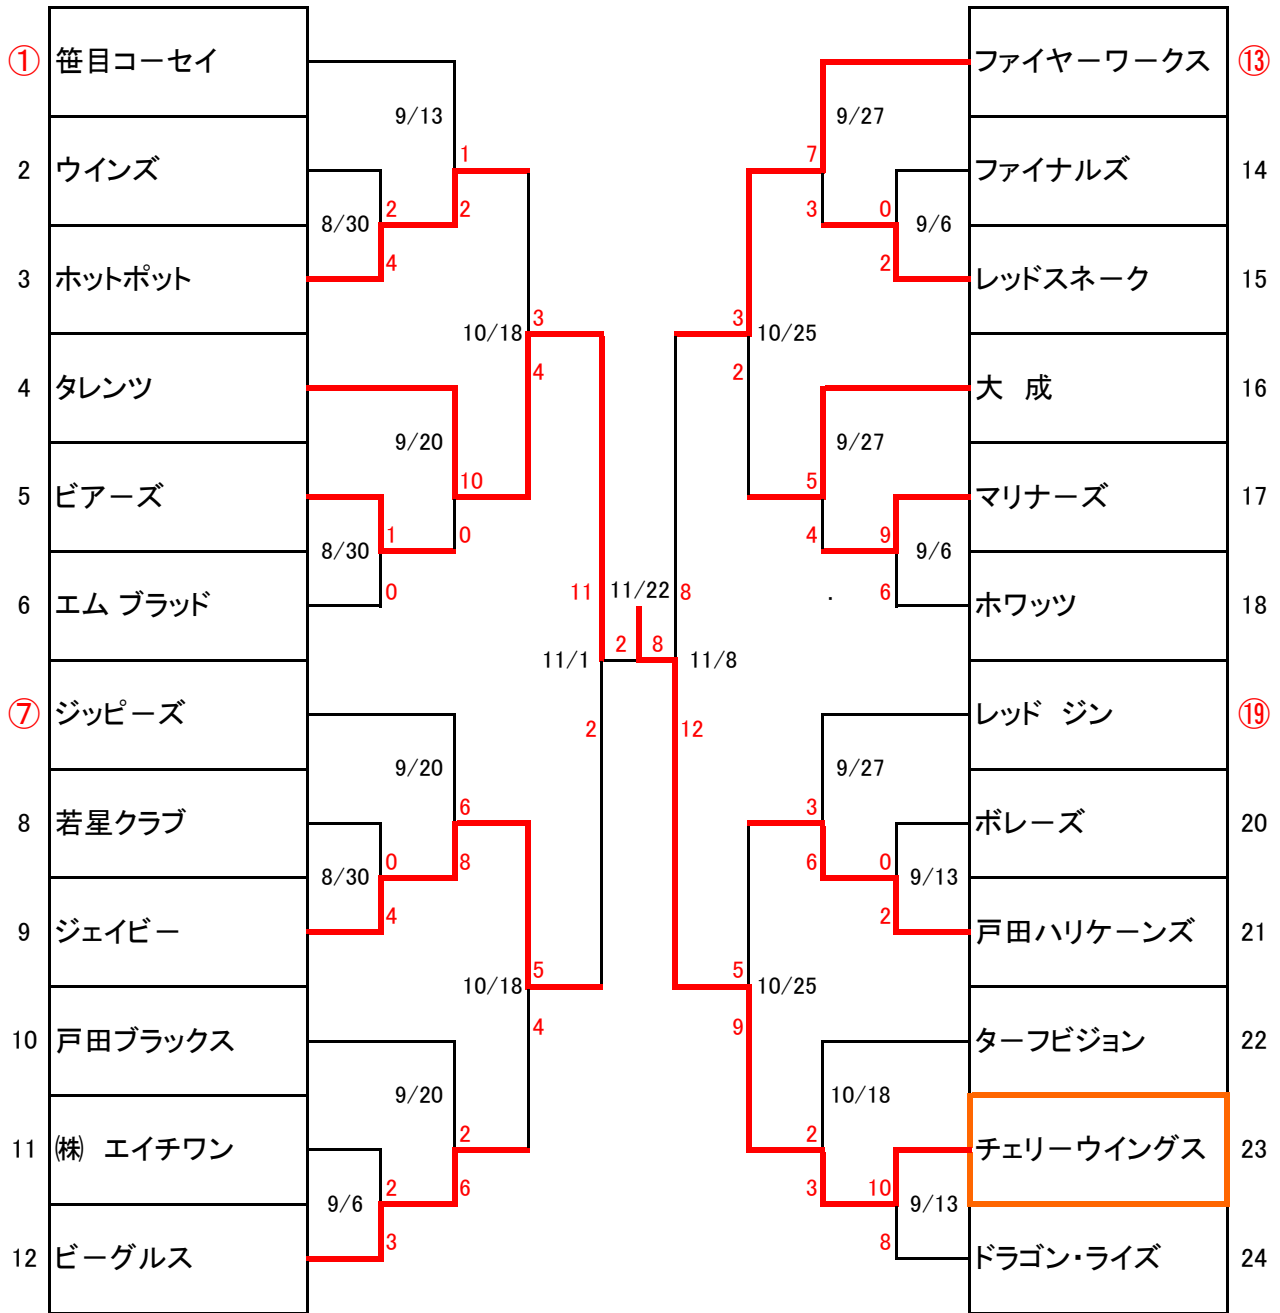

二部

ベスト4チームは、一部へ昇格

「小山」の敗者は、三部へ降格 (8チーム)

一部からの降格4チームは、シード