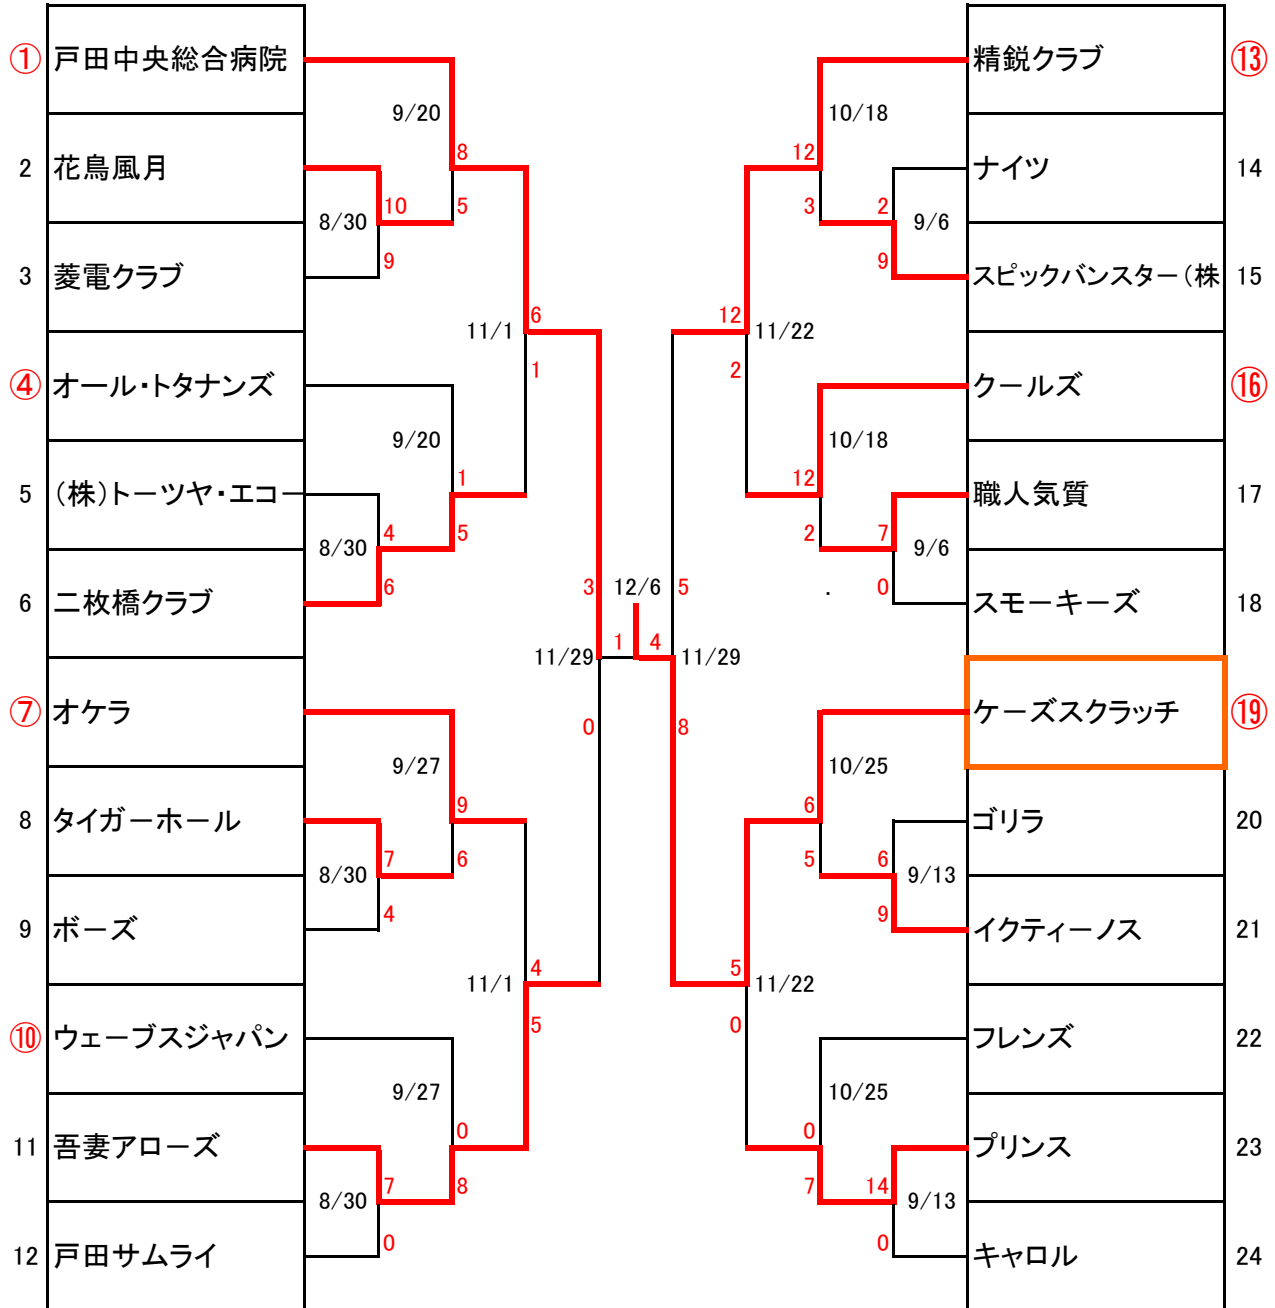

四部

ベスト8チームは、三部へ昇格

三部からの降格8チームは、シード