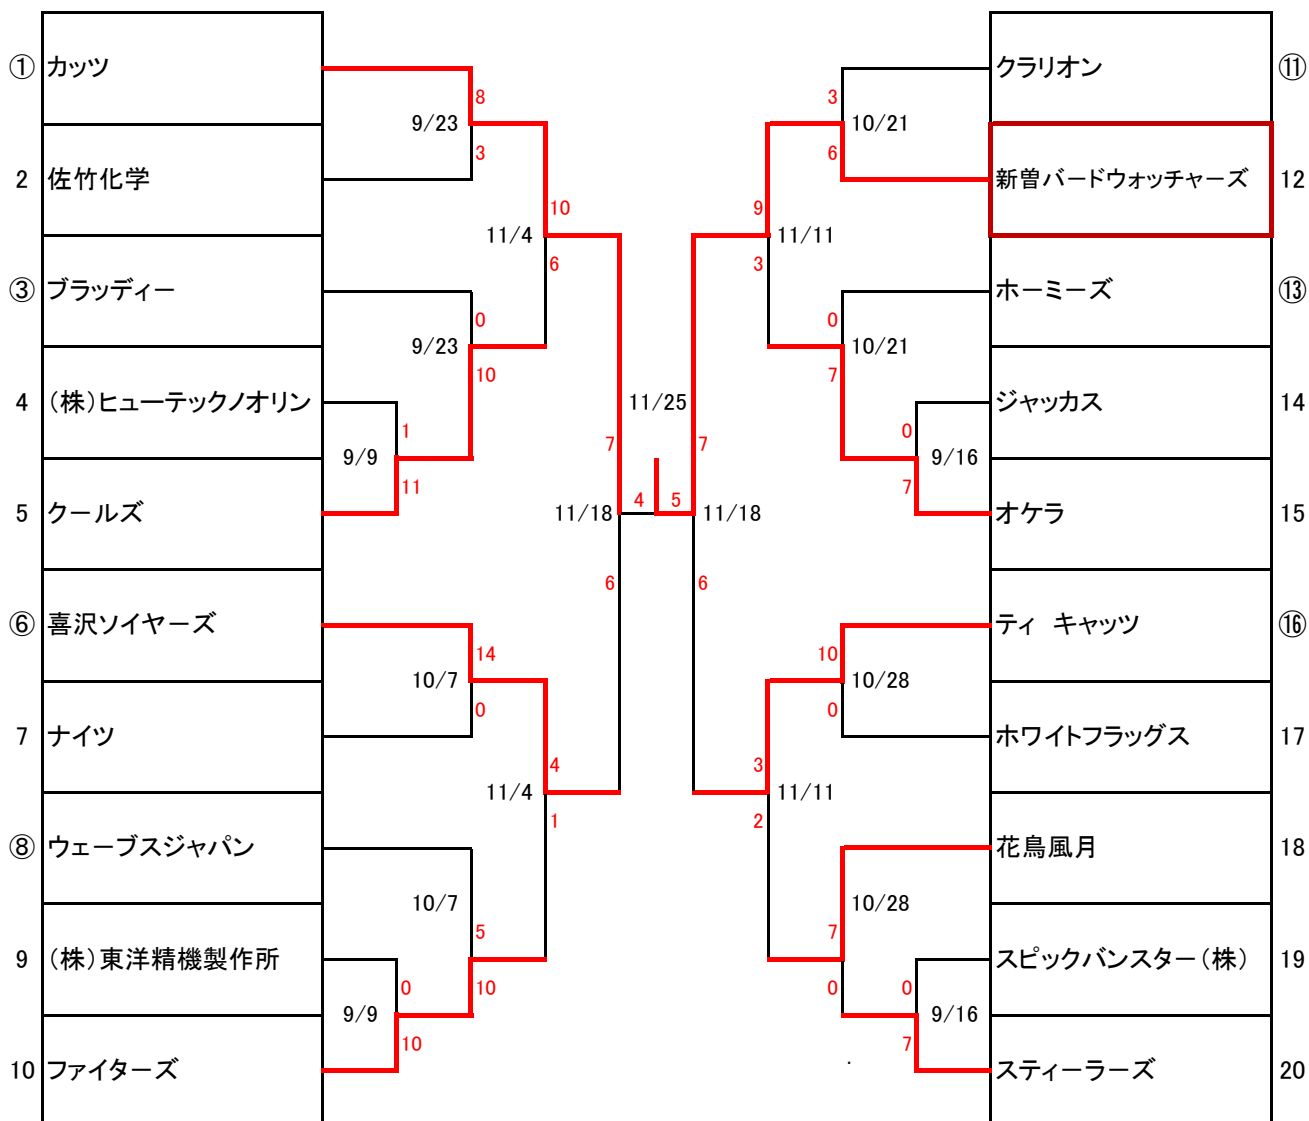

二部

「小山」の敗者は、三部へ降格 (8チーム)

一部からの降格4チームは、シード

三部

ベスト8チームは、二部へ昇格

「小山」の敗者は四部へ降格 (8チーム)

二部からの降格:

四部

ベスト8チームは、三部へ昇格

三部からの降格7チームは、シード