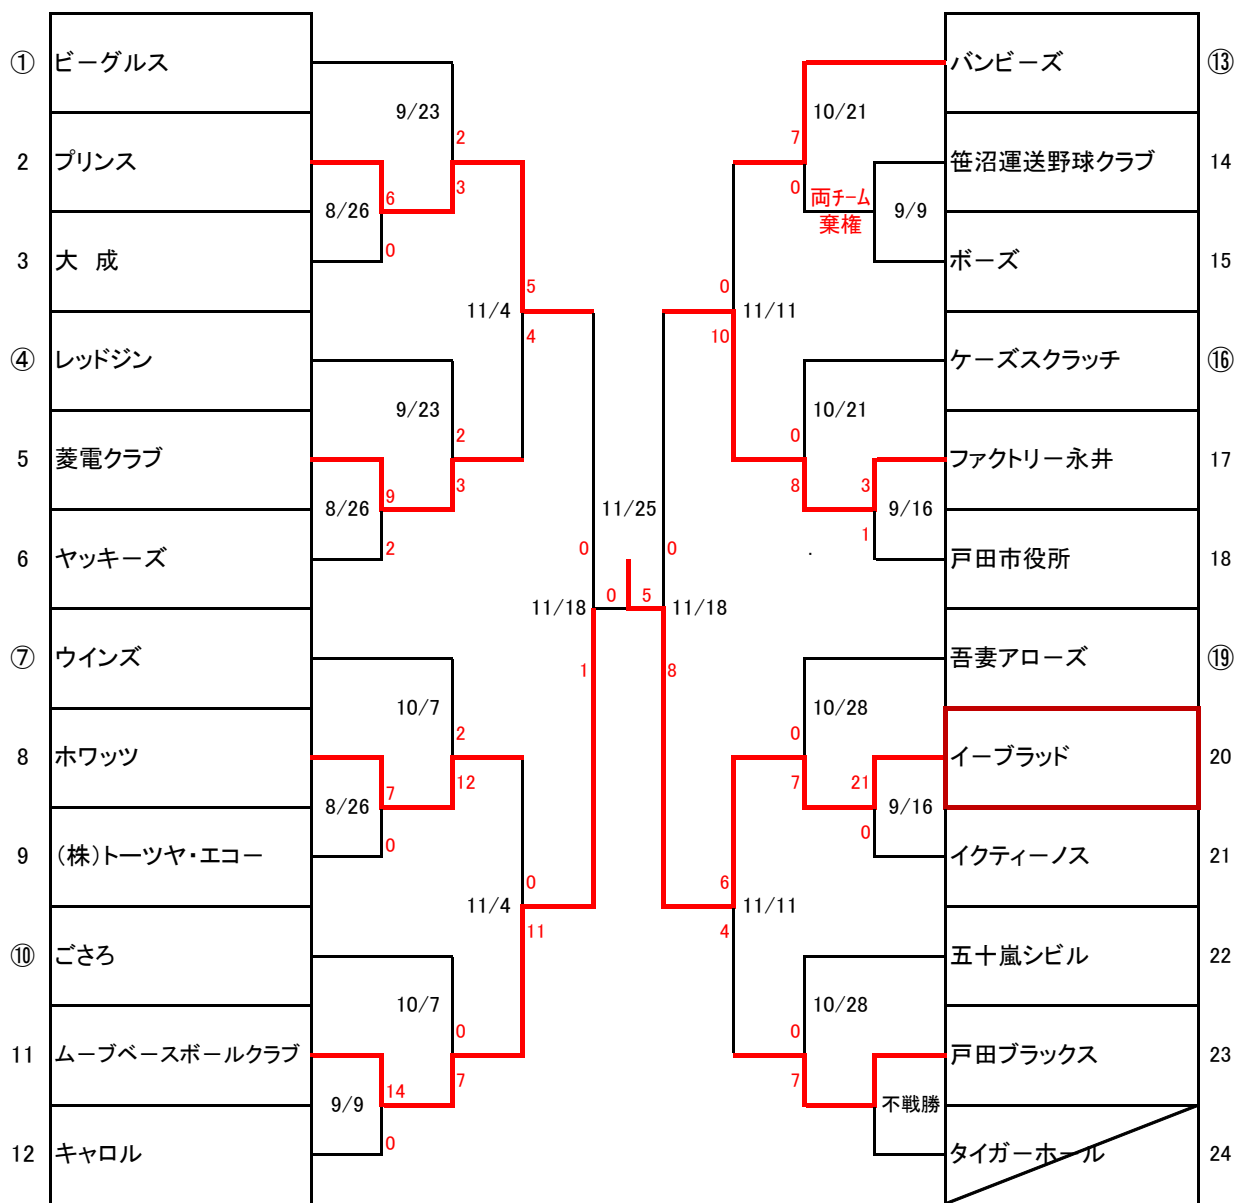

二部

「小山」の敗者は、三部へ降格 (8チーム)

一部からの降格4チームは、シード

三部

ベスト8チームは、二部へ昇格

「小山」の敗者は四部へ降格 (8チーム)

二部からの降格:

四部

ベスト8チームは、三部へ昇格

三部からの降格7チームは、シード