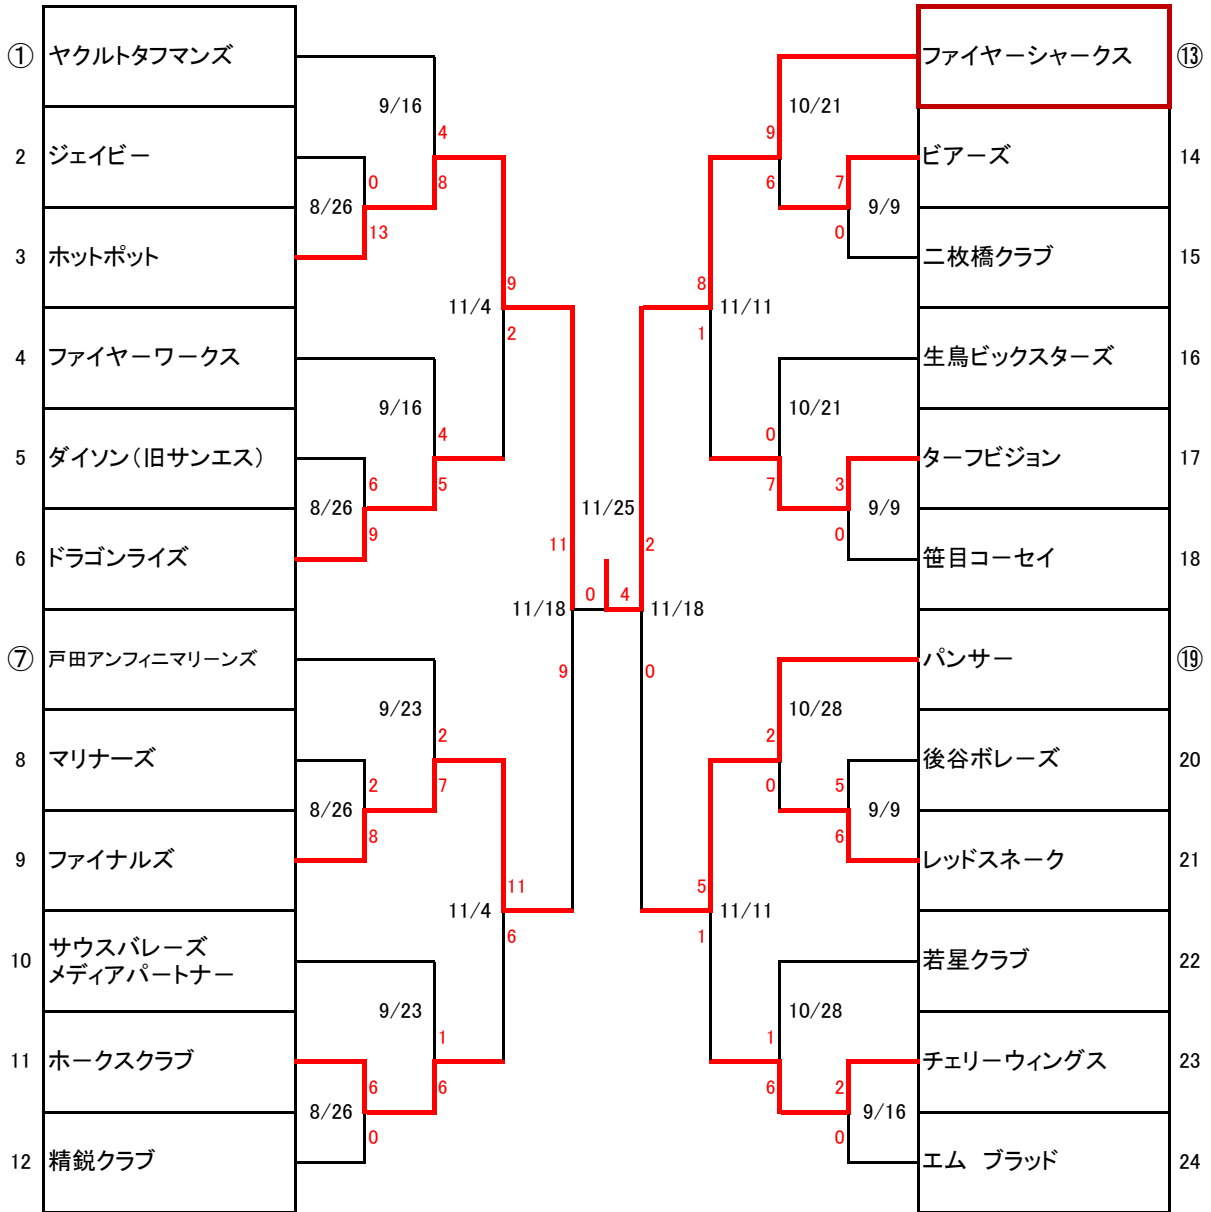

二部

「小山」の敗者は、三部へ降格 (8チーム)

一部からの降格4チームは、シード

三部

ベスト8チームは、二部へ昇格

「小山」の敗者は四部へ降格 (8チーム)

二部からの降格:

四部

ベスト8チームは、三部へ昇格

三部からの降格7チームは、シード