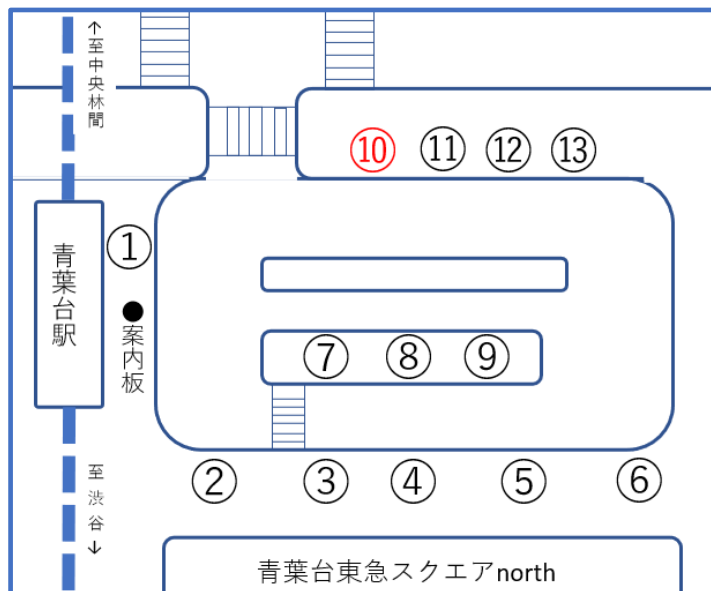

青葉台駅からのバスのご案内

青葉台駅バスロータリー・10番乗り場から、
 循環バス：青11【桜台上循環】が運行しております。
 降車バス停は【青葉台公園上】になります。

平日		土曜	
時	分	時	分
10	0	10	0
14	0		
15	0		
16	0		

- ・ 同じ乗り場から複数の循環バスが出ております。お乗り間違えのないよう、お気を付けください。
- ・ 来院する際にはクリニックの受付時間にご注意ください。

一つ目のバス停・青葉台公園上で
 降車してください。
 降車後、左手の信号機まで進みます。
 右手にクリニックが見えます。