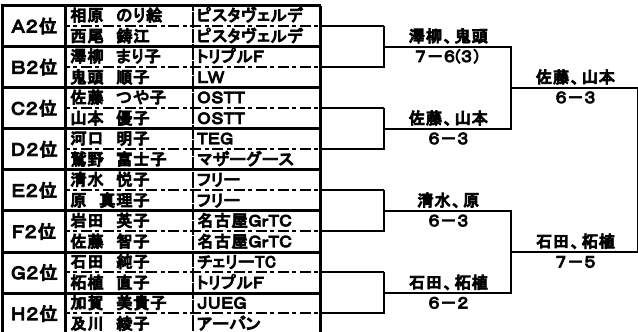

F組			1	2	3	勝敗	順位
1	中村 珠代	ロイヤルII		○	×	1-1	3
	安本 高子	USL		6-5	3-6	0.45	
2	岩田 英子	名古屋GrTC	×		○	1-1	2
	佐藤 智子	名古屋GrTC	5-6		6-4	0.523	
3	井上 規子	チェリーTC	○	×		1-1	1
	田中 佳枝	トリプルF	6-3	4-6		0.526	

C組			1	2	3	勝敗	順位
1	大鷲 ひろみ	GTO		○	○	2-0	1
	上野 令子	諸の木TC		6-2	6-1		
2	鈴木 直恵	フリー	×		×	0-2	3
	河村 郁江	フリー	2-6		1-6		
3	佐藤 つや子	OSTT	×	○		1-1	2
	山本 優子	OSTT	1-6	6-1			

G組			1	2	3	勝敗	順位
1	小林 久子	ジーク		○	○	2-0	1
	瀬川 真由子	アンドロメダ		6-0	6-5		
2	片桐 由美	チェリーTC	×		×	0-2	3
	中島 祥江	α インドア	0-6		1-6		
3	石田 純子	チェリーTC	×	○		1-1	2
	柘植 直子	トリプルF	5-6	6-1			

D組			1	2	3	勝敗	順位
1	森 律子	覚王山TC		×	×	0-2	3
	浅井 千草	チェリーTC		4-6	0-6		
2	河口 明子	TEG	○		×	1-1	2
	鷲野 富士子	マザーグース	6-4		0-6		
3	増田 美雪	三和TS	○	○		2-0	1
	吉見 裕子	フリー	6-0	6-0			

H組			1	2	3	勝敗	順位
1	柴口 清佳	瀬戸TC		○	○	2-0	1
	伊藤 里恵	トリプルF		6-0	6-0		
2	伊藤 みどり	BRAVO	×		×	0-2	3
	松下 調子	ZERO	1-6		3-6		
3	加賀 美貴子	JUEG	×	○		1-1	2
	及川 綾子	アーバン	0-6	6-3			

1位トーナメント

2位トーナメント

3位トーナメント