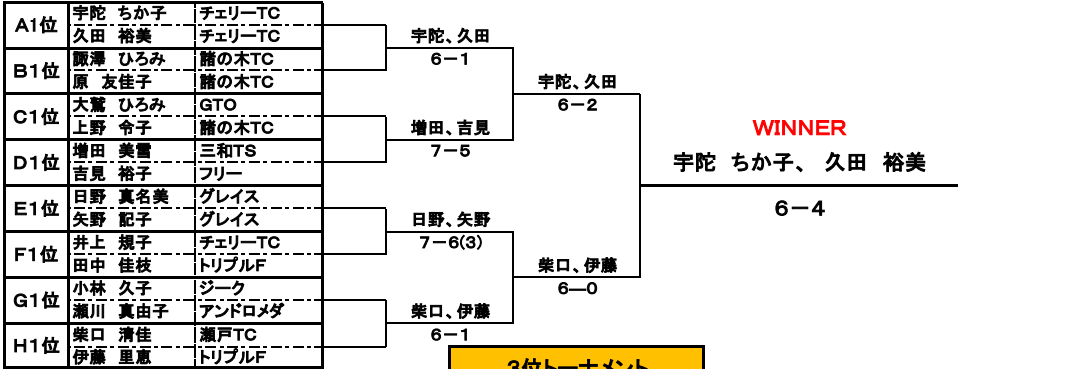

第25回 チェリーカップ女子ダブルス

2012. 07. 09

試合方法
* 予選リーグは6ゲーム先取、ノーアドバンテージ
* トーナメントは1セットマッチ、ノーアドバンテージ
* 各ブロックの1位と2位と3位がそれぞれのトーナメントに出場できます。
* 試合前の練習はサービス4本のみといたします。
* 審判はセルフジャッジにて行います。
* 勝敗が同じ場合はルールに基づき順位を決定します。

ダブルスノーアドバンテージ
デュースになった場合、次の1ポイントでゲームを決めます。
レシーバー側がデュースサイドかアドサイドかの選択権があります。

予選リーグ

コール時刻 各組①②=9:15 各組③=10:00

A組			1	2	3	勝敗	順位
1	宇陀 ちか子	チェリーTC		○	○	2-0	1
	久田 裕美	チェリーTC		6-0	6-0		
2	相原 のり絵	ピスタヴェルデ	×		○	1-1	2
	西尾 鏡江	ピスタヴェルデ	0-6		6-5		
3	木野 孝子	森林LW	×	×		0-2	3
	長江 光子	多治見テニス協会	0-6	5-6			

E組			1	2	3	勝敗	順位
1	清水 悦子	フリー		×	○	1-1	2
	原 真理子	フリー		2-6	6-1		
2	日野 真名美	グレイス	○		○	2-0	1
	矢野 記子	グレイス	6-2		6-4		
3	山本 由紀	熱田の森	×	×		0-2	3
	大嶋 泰子	CHAMP	1-6	4-6			

B組			1	2	3	勝敗	順位
1	澤柳 まり子	トリプルF		○	×	1-1	2
	鬼頭 順子	LW		6-0	3-6		
2	日原 理恵子	チェリーTC	×		×	0-2	3
	堀部 道代	α インドア	0-6		2-6		
3	諏澤 ひろみ	諸の木TC	○	○		2-0	1
	原 友佳子	諸の木TC	6-3	6-2			

F組			1	2	3	勝敗	順位
1	中村 珠代	ロイヤルII		○	×	1-1	3
	安本 高子	USL		6-5	3-6	0.45	
2	岩田 英子	名古屋GrTC	×		○	1-1	2
	佐藤 智子	名古屋GrTC	5-6		6-4	0.523	
3	井上 規子	チェリーTC	○	×		1-1	1
	田中 佳枝	トリプルF	6-3	4-6		0.526	

C組			1	2	3	勝敗	順位
1	大鷲 ひろみ	GTO		○	○	2-0	1
	上野 令子	諸の木TC		6-2	6-1		
2	鈴木 直恵	フリー	×		×	0-2	3
	河村 郁江	フリー	2-6		1-6		
3	佐藤 つや子	OSTT	×	○		1-1	2
	山本 優子	OSTT	1-6	6-1			

G組			1	2	3	勝敗	順位
1	小林 久子	ジーク		○	○	2-0	1
	瀬川 真由子	アンドロメダ		6-0	6-5		
2	片桐 由美	チェリーTC	×		×	0-2	3
	中島 祥江	α インドア	0-6		1-6		
3	石田 純子	チェリーTC	×	○		1-1	2
	柘植 直子	トリプルF	5-6	6-1			

D組			1	2	3	勝敗	順位
1	森 律子	覚王山TC		×	×	0-2	3
	浅井 千草	チェリーTC		4-6	0-6		
2	河口 明子	TEG	○		×	1-1	2
	鷲野 富士子	マザーグース	6-4		0-6		
3	増田 美雪	三和TS	○	○		2-0	1
	吉見 裕子	フリー	6-0	6-0			

H組			1	2	3	勝敗	順位
1	柴口 清佳	瀬戸TC		○	○	2-0	1
	伊藤 里恵	トリプルF		6-0	6-0		
2	伊藤 みどり	BRAVO	×		×	0-2	3
	松下 調子	ZERO	1-6		3-6		
3	加賀 美貴子	JUEG	×	○		1-1	2
	及川 綾子	アーバン	0-6	6-3			

1位トーナメント