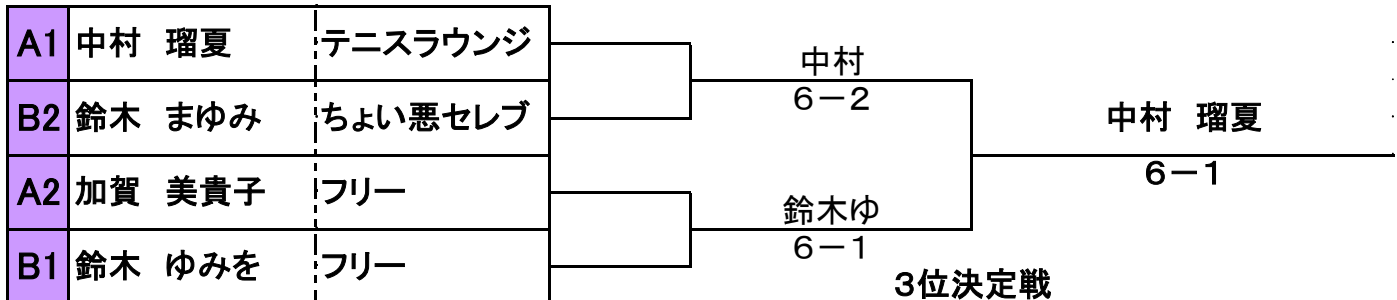

6月度月例会 女子シングルス

2016. 06. 09

Aブロック			1	2	3	4	勝敗	順位
1	加賀 美貴子	フリー		○ 6-3	○ 6-2	× 2-6	2-1	2
2	奥村 由香	チェリーTC	× 3-6		○ 6-2	× 0-6	1-2	3
3	那須 裕子	チェリーTC	× 2-6	× 2-6		× 1-6	0-3	4
4	中村 瑠夏	テニスラウンジ	○ 6-2	○ 6-0	○ 6-1		3-0	1

Bブロック			1	2	3	4	勝敗	順位
1	鈴木 ゆみを	フリー		○ 6-0	○ 6-1		2-0	1
2	山田 淳子	PINTO TC	× 0-6		× 1-6		0-2	3
3	鈴木 まゆみ	ちよい悪セレブ	× 1-6	○ 6-1			1-1	2
4								

勝敗が同一の場合は得失ゲーム率

決勝トーナメント