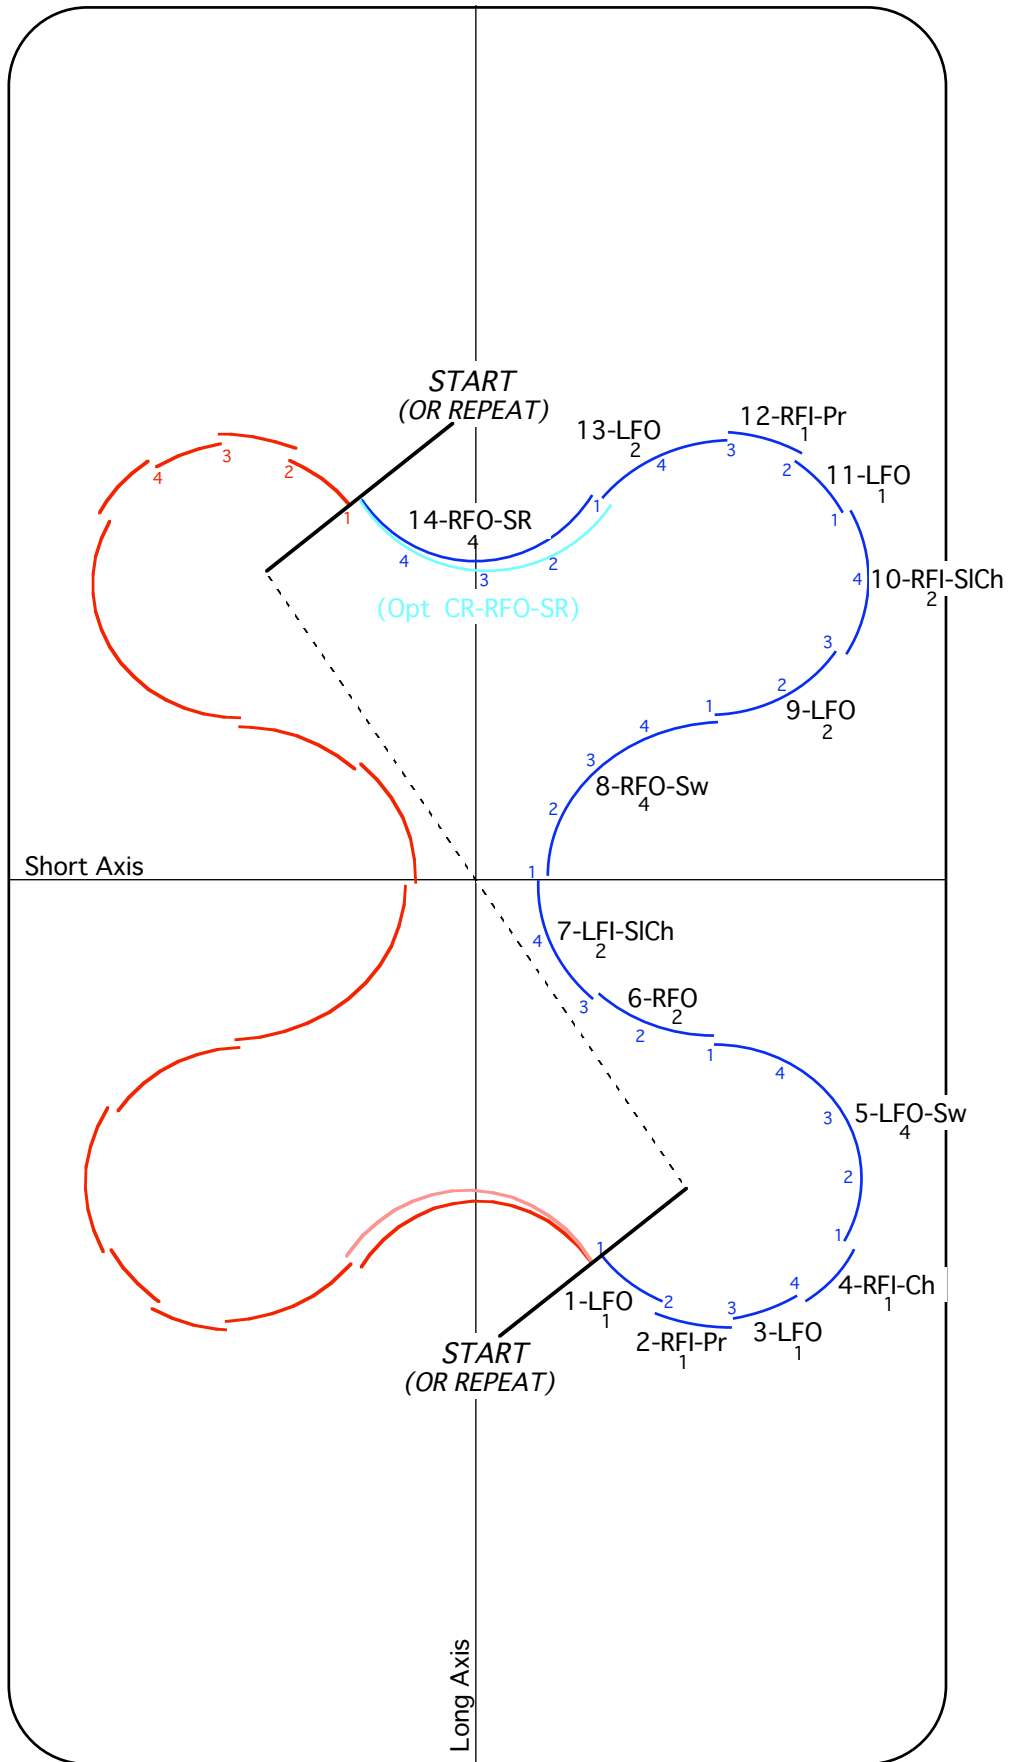

# Canasta Tango

## Set Pattern Dance

LFO : Left Fowrd Outside Edge  
 LFI : Left Fowrd Inside Edge  
 RFO : Right Fowrd Outside Edge  
 RFI : Right Fowrd Outside Edge

Ch : Chasse  
 Sw : Swing  
 SR : Swing Roll

Pr : Progressive  
 SlCh : Slide Shasse  
 CR : Cross Roll