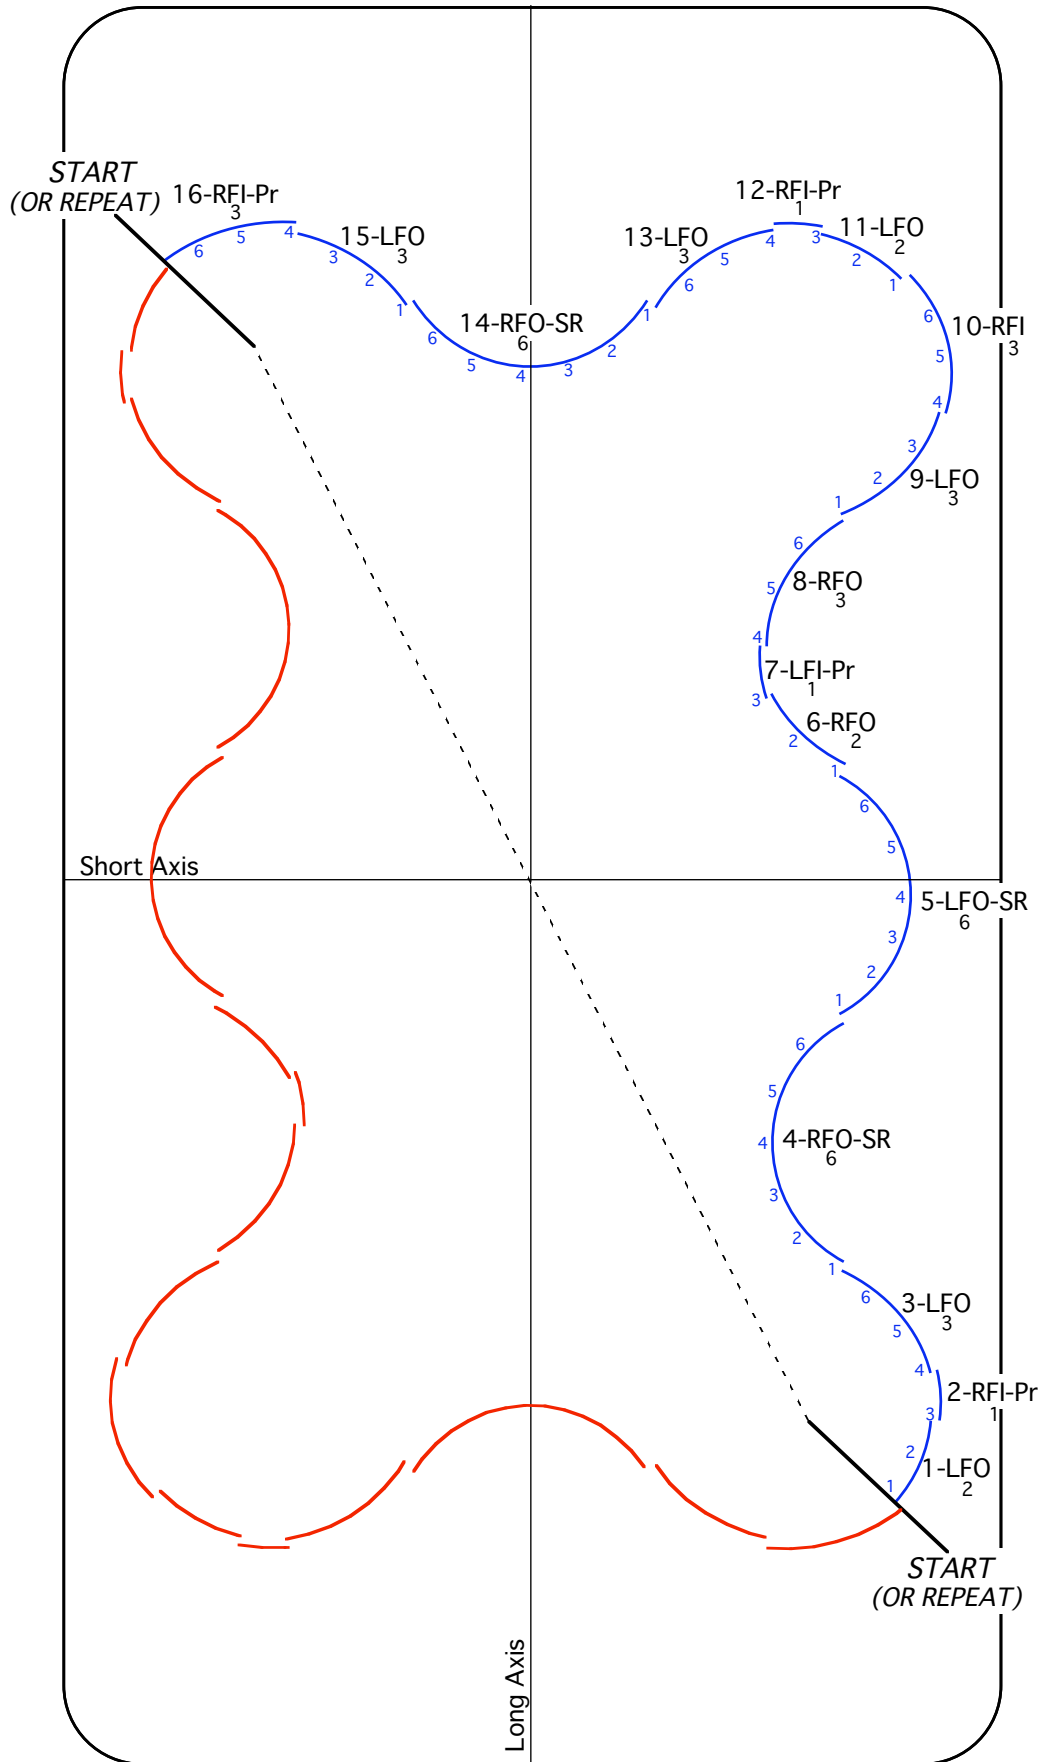

# Dutch Waltz

## Set Pattern Dance

LFO : Left Fowrd Outside Edge  
 LFI : Left Fowrd Inside Edge  
 RFO : Right Fowrd Outside Edge  
 RFI : Right Fowrd Outside Edge

Pr : Progressive  
 SR : Swing Roll