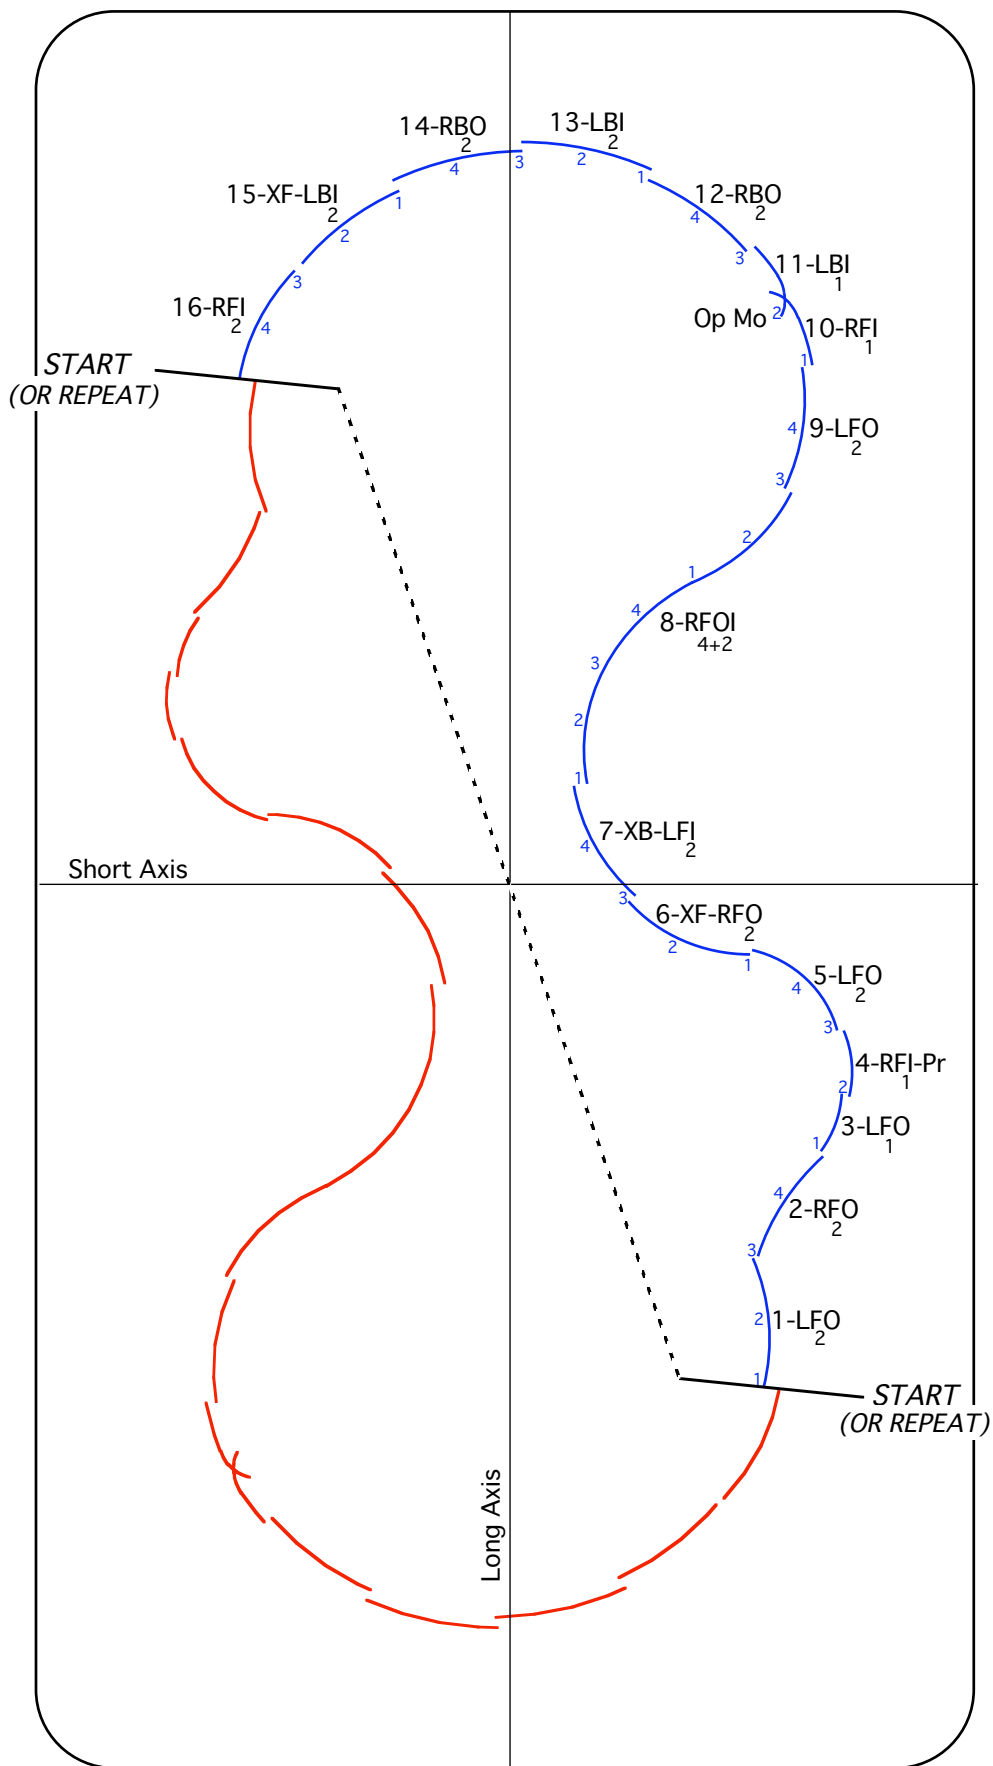

Fiesta Tango

Set Pattern Dance

LFO : Left Fowrd Outside Edge

LFI : Left Fowrd Inside Edge

RFO : Right Fowrd Outside Edge

RFI : Right Fowrd Outside Edge

Pr : Progressive

XB : Cross Behind

XF : Cross Front

Op Mo : Open Mowhok