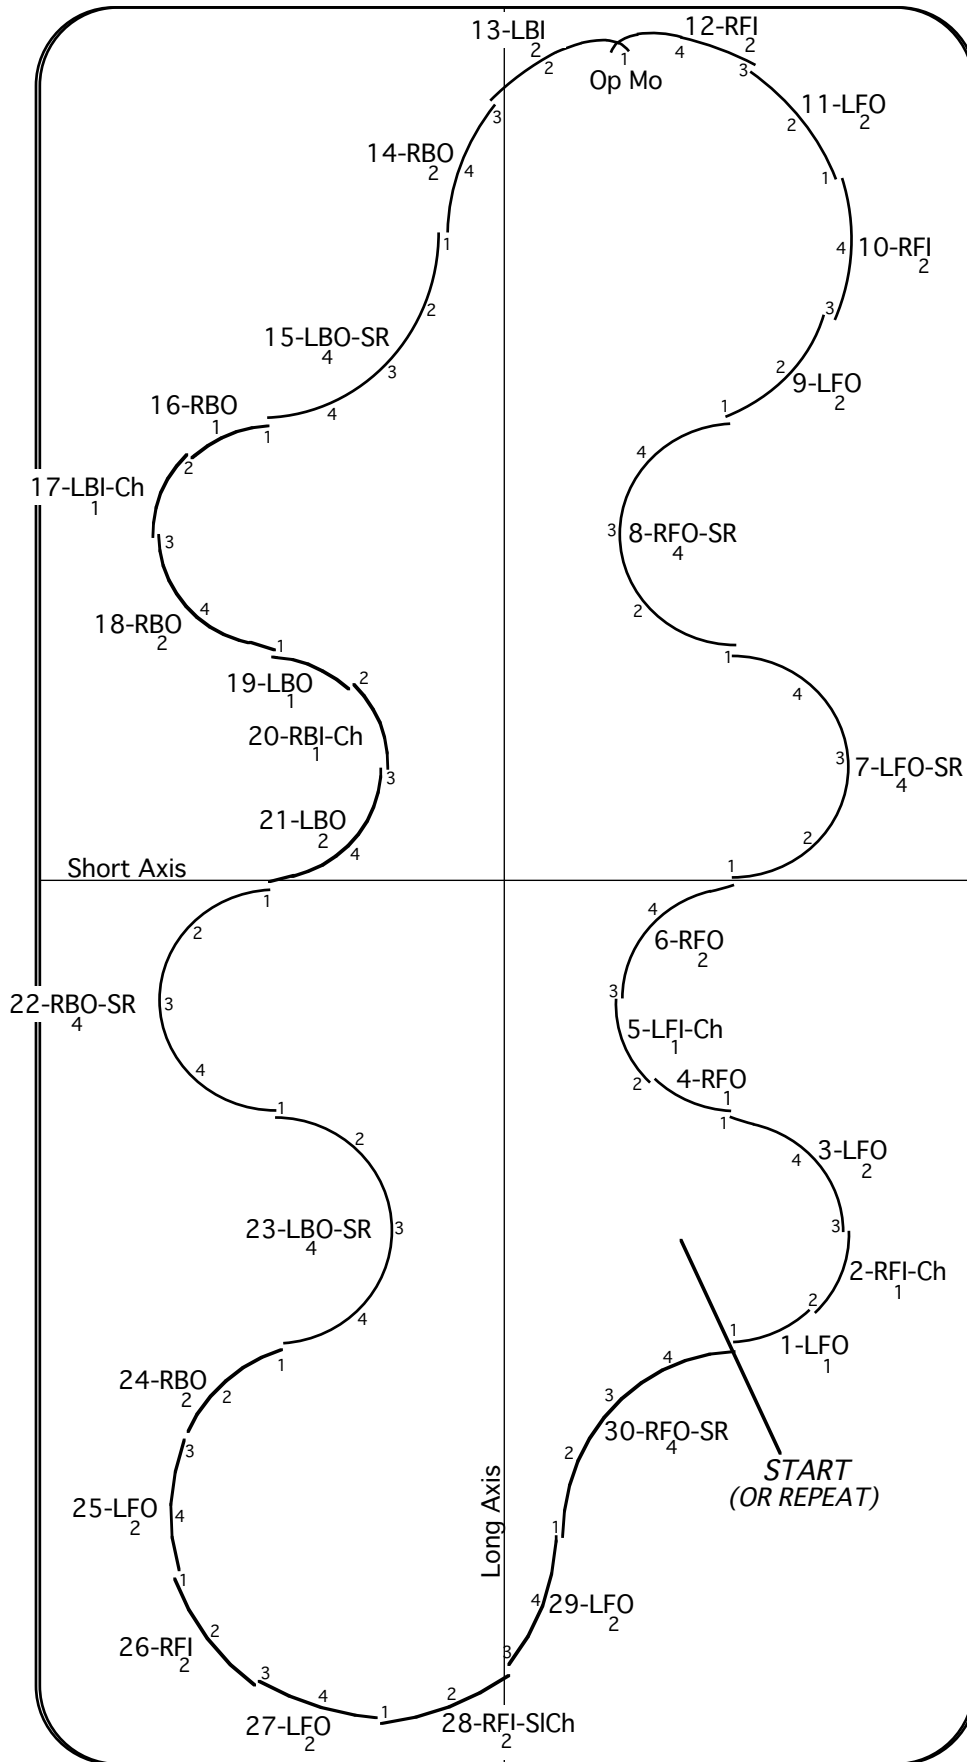

# Swing Dance

## Set Pattern Dance

LFO : Left Fowrd Outside Edge  
 LFI : Left Fowrd Inside Edge  
 RFO : Right Fowrd Outside Edge  
 RFI : Right Fowrd Outside Edge

Pr : Progressive  
 SR : Swing Roll  
 Ch : Chasse  
 Op Mo : Open Mowhok  
 SICh : Slide Chasse