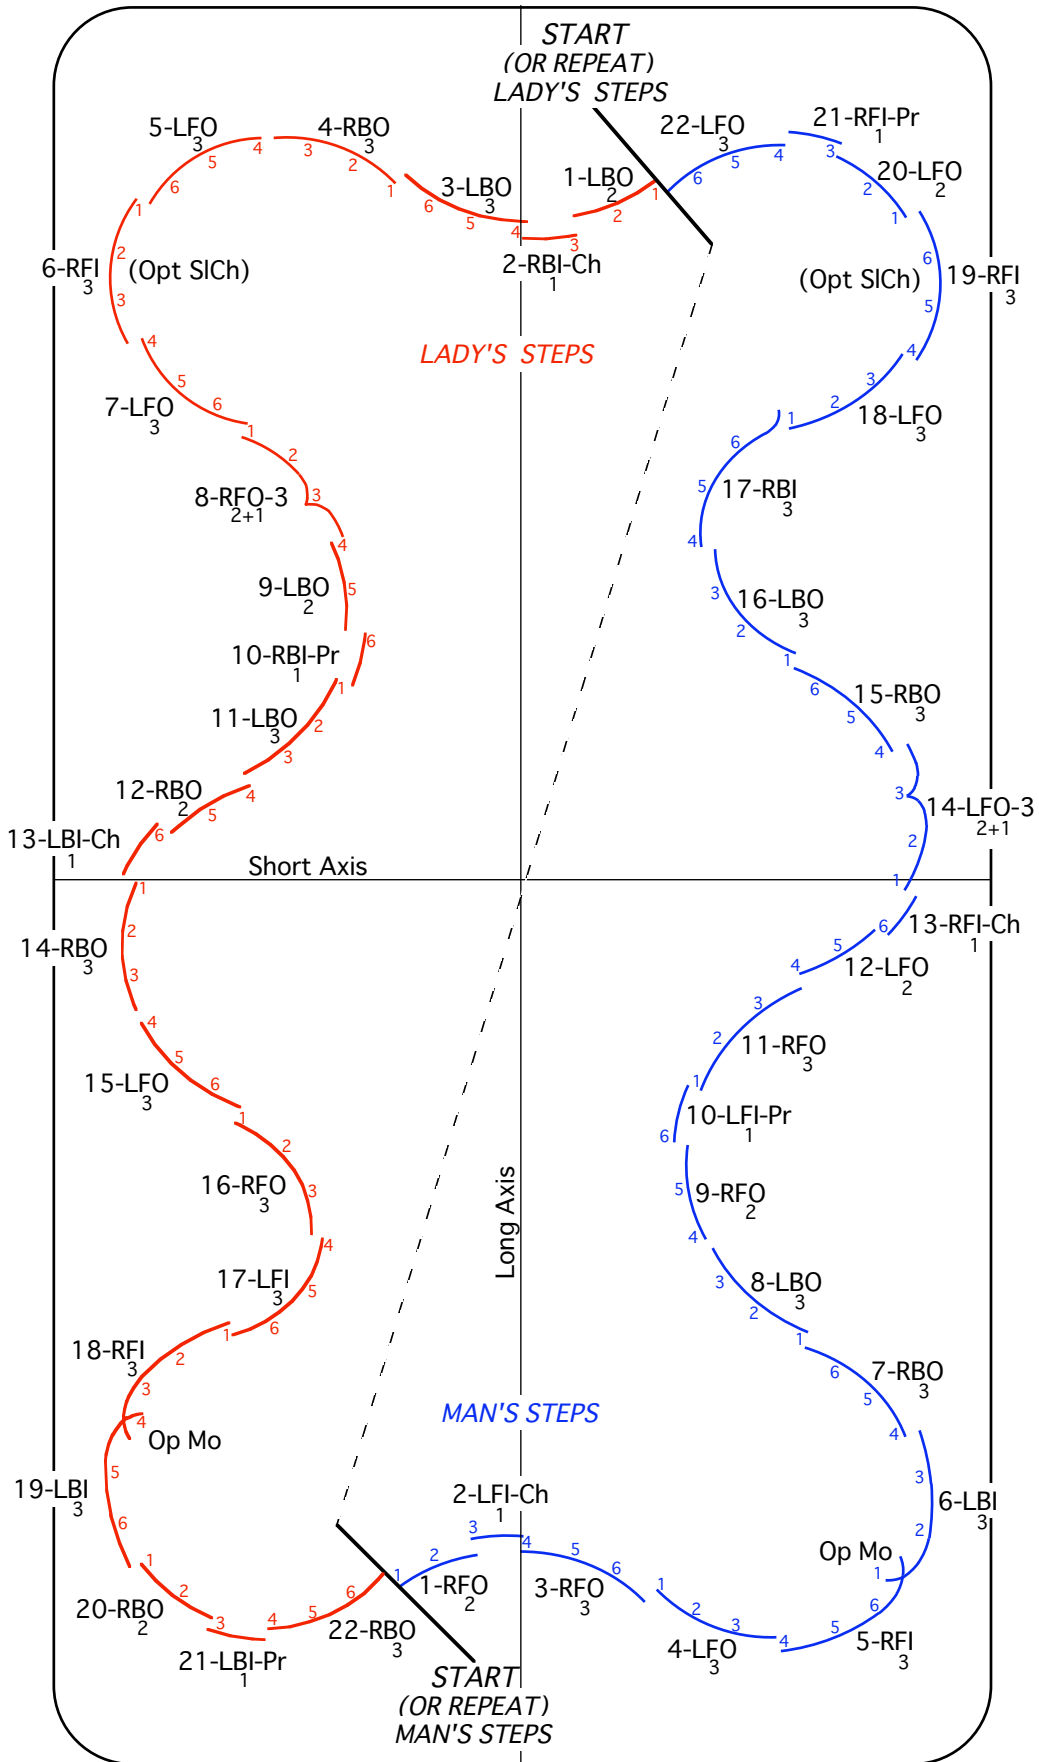

Willow Waltz

Set Pattern Dance

LFO : Left Fowrd Outside Edge
 LFI : Left Fowrd Inside Edge
 RFO : Right Fowrd Outside Edge
 RFI : Right Fowrd Outside Edge

Pr : Progressive
 Ch : Chasse
 SlCh : Slide Chasse
 Op Mo : Open Mohawk
 3 : three turn