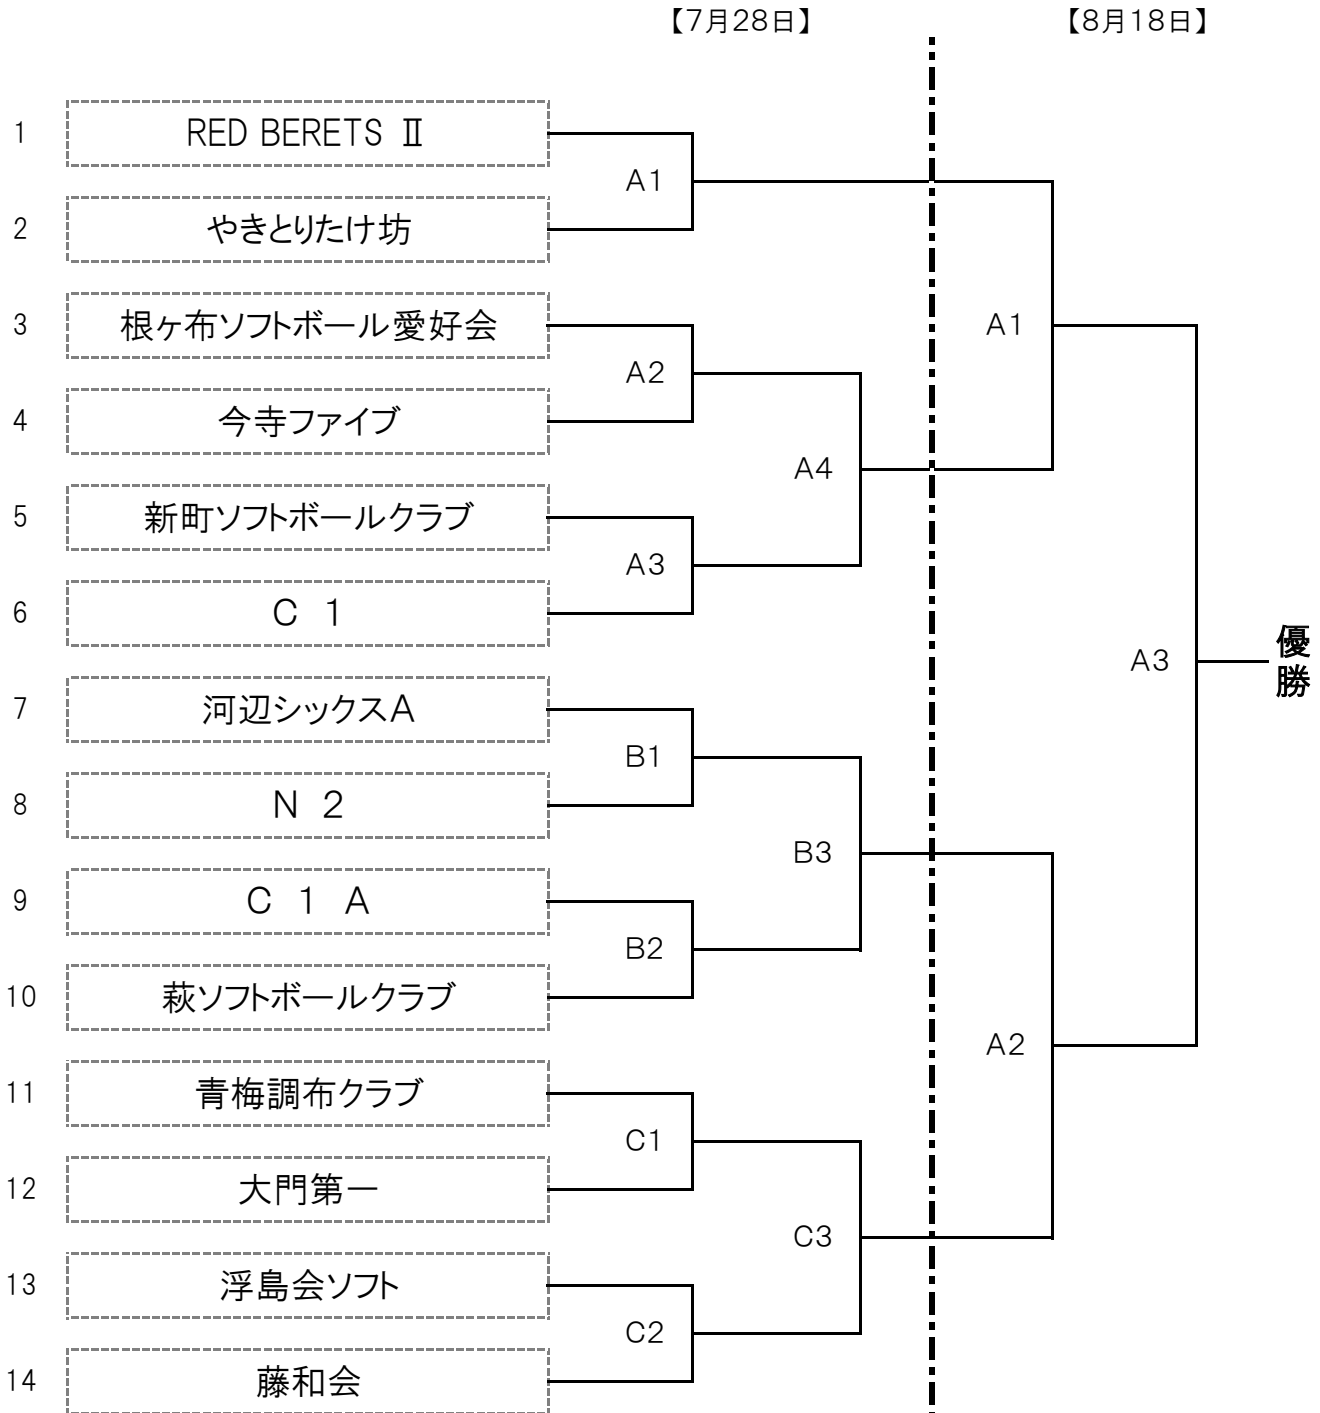

【令和6年】第65回 市民スポーツ大会・組合せ表

◆ 一般男子(ファスト) I 部

※連盟A・Bクラス(令和6年春季大会終了時)のチームとする

第一試合 9:00~10:00
 第二試合 10:15~11:15
 第三試合 11:30~12:30
 第四試合 12:45~13:45

【令6年】第65回 市民スポーツ大会・組合せ表

◆ 一般男子(ファスト)Ⅱ部

※連盟Cクラス(令和6年春季大会終了時)と一般参加のチームとする

◆ 一般男子(スローピッチ)の部

※40才以上(令和6年4月1日現在)のチーム編成とする

【令6年】第65回 市民スポーツ大会・組合せ表

◆ シニアの部

※59才以上(令和6年4月1日現在)のチーム編成 ※勝ち点(勝ち2点、引分け1点、負け0点とする)

【6月30日】

Aブロック(A面) 第一試合 1-2 第二試合 3-第一試合敗者 第三試合 3-第一試合勝者

	チーム名	浮島会シニア	藤和会	N 2	勝ち点	得失点率差	失点率	順位
1	浮島会シニア	★	○ —	○ —				
2	藤和会	○ —	★	○ —				
3	N 2	○ —	○ —	★				