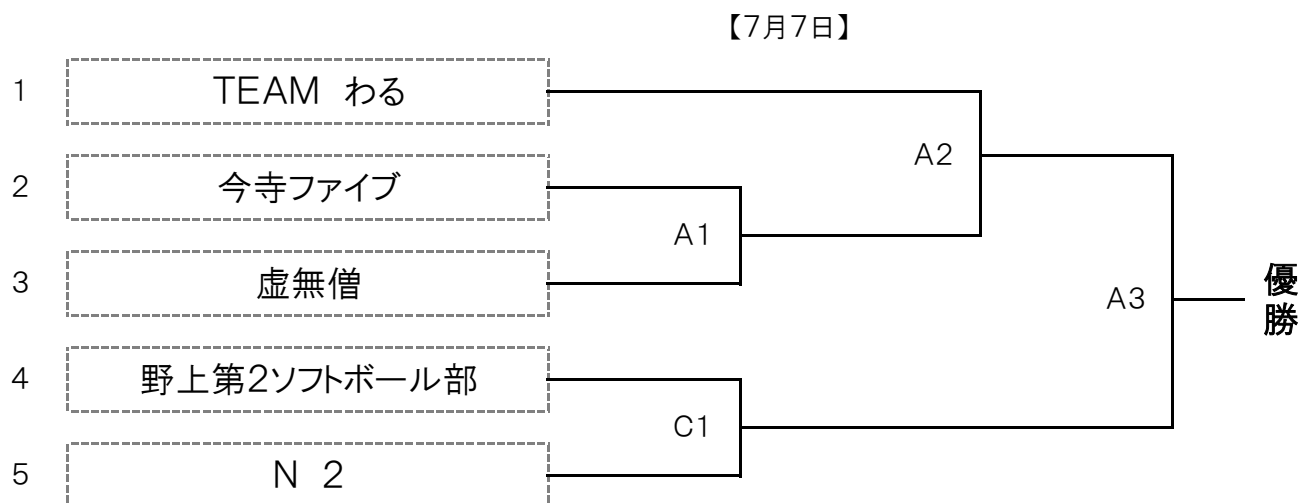

【令和6年】第65回 市民スポーツ大会・組合せ表

◆ 一般男子(ファスト) I 部

※連盟A・Bクラス(令和6年春季大会終了時)のチームとする

第一試合 9:00~10:00
 第二試合 10:15~11:15
 第三試合 11:30~12:30
 第四試合 12:45~13:45

【令6年】第65回 市民スポーツ大会・組合せ表

◆ 一般男子(ファスト)Ⅱ部

※連盟Cクラス(令和6年春季大会終了時)と一般参加のチームとする

◆ 一般男子(スローピッチ)の部

※40才以上(令和6年4月1日現在)のチーム編成とする

【令6年】第65回 市民スポーツ大会・組合せ表

◆ シニアの部

※59才以上(令和6年4月1日現在)のチーム編成 ※勝ち点(勝ち2点、引分け1点、負け0点とする)

【6月30日】

Aブロック(A面) 第一試合 1-2 第二試合 3-第一試合敗者 第三試合 3-第一試合勝者

	チーム名	浮島会シニア	藤和会	N 2	勝ち点	得失点率差	失点率	順位
1	浮島会シニア	★	○ —	○ —				
2	藤和会	○ —	★	○ —				
3	N 2	○ —	○ —	★				