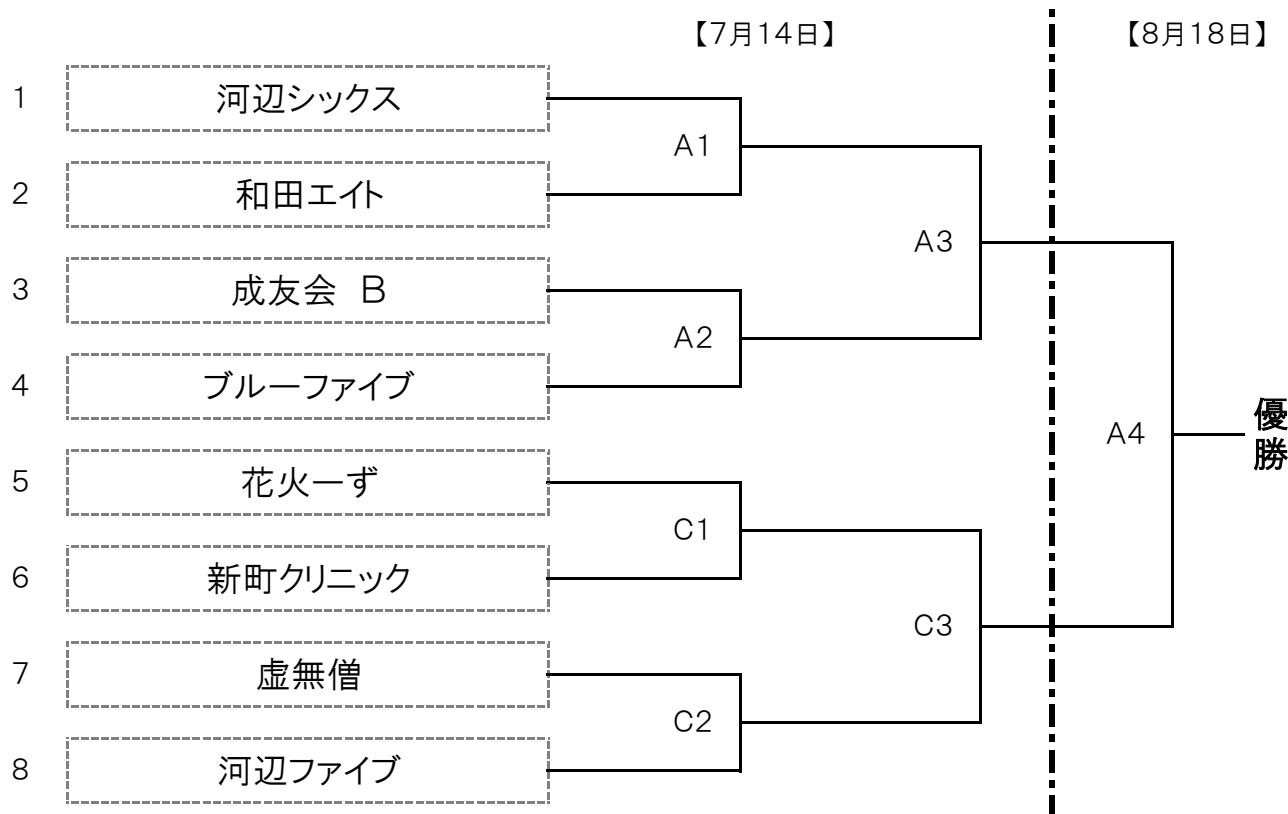

【令和6年】第65回 市民スポーツ大会・組合せ表

◆ 一般男子(ファスト) I 部

※連盟A・Bクラス(令和6年春季大会終了時)のチームとする

第一試合 9:00~10:00
 第二試合 10:15~11:15
 第三試合 11:30~12:30
 第四試合 12:45~13:45

【令6年】第65回 市民スポーツ大会・組合せ表

◆ 一般男子(ファスト)Ⅱ部

※連盟Cクラス(令和6年春季大会終了時)と一般参加のチームとする

◆ 一般男子(スローピッチ)の部

※40才以上(令和6年4月1日現在)のチーム編成とする

【令6年】第65回 市民スポーツ大会・組合せ表

◆ シニアの部

※59才以上(令和6年4月1日現在)のチーム編成 ※勝ち点(勝ち2点、引分け1点、負け0点とする)

【6月30日】

Aブロック(A面) 第一試合 1-2 第二試合 3-第一試合敗者 第三試合 3-第一試合勝者

	チーム名	浮島会シニア	藤和会	N 2	勝ち点	得失点率差	失点率	順位
1	浮島会シニア	★	○ —	○ —				
2	藤和会	○ —	★	○ —				
3	N 2	○ —	○ —	★				