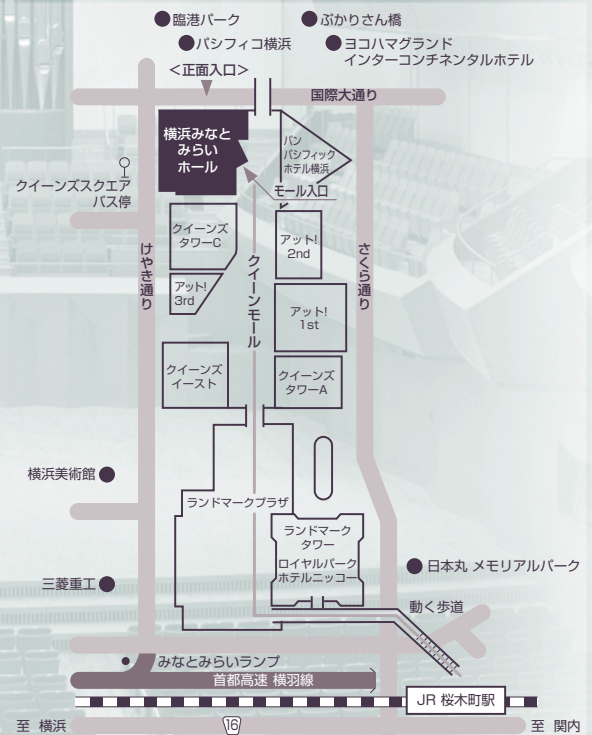

当選の場合は復信はがきが入場券になります。

1枚で2名様までご入場できます。

未就学児の入場はご遠慮願います。

• 宛先

〒108-8001 港区芝5-7-1 NEC社会貢献部
 「NECチャリティコンサート」係

• 締切

2003年12月10日(水) 必着

主催 : NEC

後援 : 川崎市/川崎市教育委員会

▶ アクセス

桜木町駅 (JR京浜東北線・根岸線/東急東横線/市営地下鉄線) 下車。
 動く歩道からランドマークプラザ、クイーンモール経由で徒歩約12分。

お問い合わせ >>> NEC社会貢献部 TEL : 03-3798-9555 (担当 加藤) / e-mail : info@scd.jp.nec.com

NEC社会貢献部ホームページ <http://www.nec.co.jp/community/ja/>