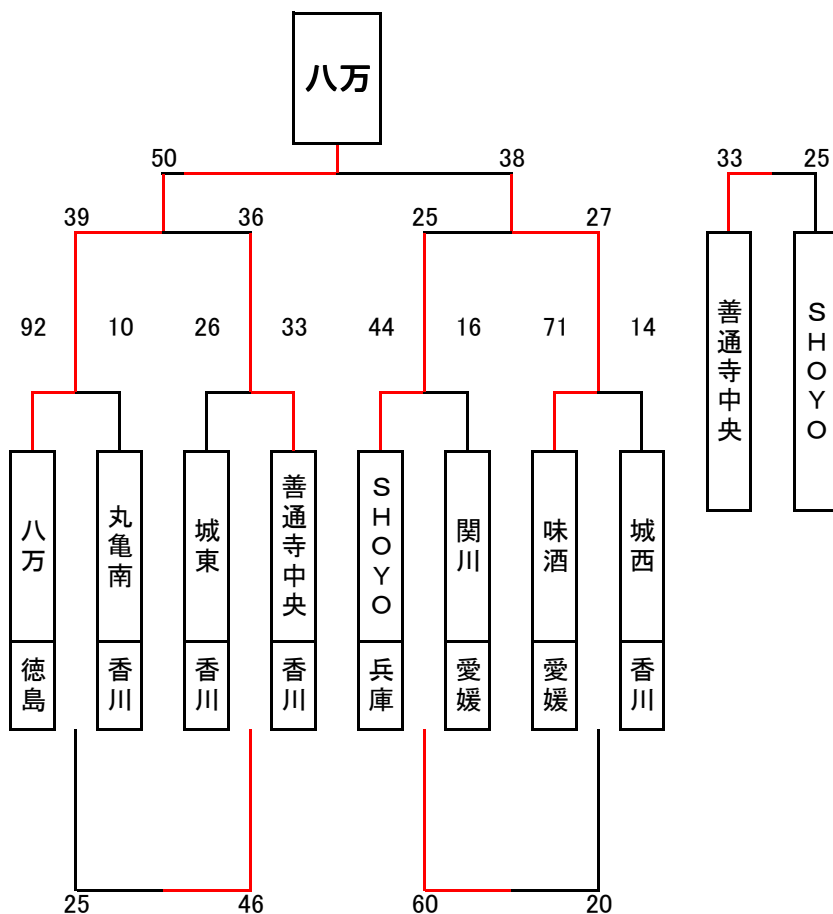

女子

Aブロック

1位 八万  
2位 城西  
3位 志度

Bブロック

1位 城東  
2位 関川  
3位 大野原

Cブロック

1位 SHOYO  
2位 善通寺中央  
3位 いの

Dブロック

1位 味酒  
2位 丸亀南  
3位 豊中

1位グループ  
2位グループ

3位決定戦

3位グループ

優勝 八万  
準優勝 味酒  
3位 善通寺中央  
4位 SHOYO