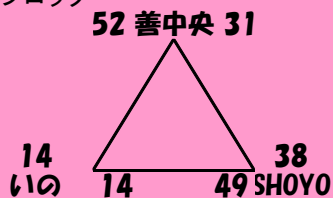

女子

Aブロック

1位 八万  
2位 城西  
3位 志度

Bブロック

1位 城東  
2位 関川  
3位 大野原

Cブロック

1位 SHOYO  
2位 善通寺中央  
3位 いの

Dブロック

1位 味酒  
2位 丸亀南  
3位 豊中

1位グループ  
2位グループ

3位決定戦

3位グループ

優勝 八万  
準優勝 味酒  
3位 善通寺中央  
4位 SHOYO