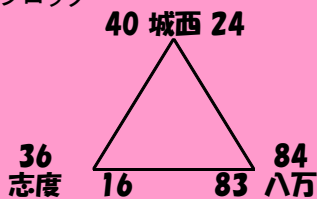

女子

Aブロック

1位 八万  
2位 城西  
3位 志度

Bブロック

1位 城東  
2位 関川  
3位 大野原

Cブロック

1位 SHOYO  
2位 善通寺中央  
3位 いの

Dブロック