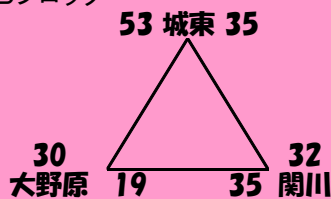

女子

Aブロック

1位 八万  
2位 城西  
3位 志度

Bブロック

1位 城東  
2位 関川  
3位 大野原

Cブロック

1位 SHOYO  
2位 善通寺中央  
3位 いの

Dブロック

1位 味酒  
2位 丸亀南  
3位 豊中

1位グループ  
2位グループ

3位決定戦

3位グループ

優勝 八万  
準優勝 味酒  
3位 善通寺中央  
4位 SHOYO