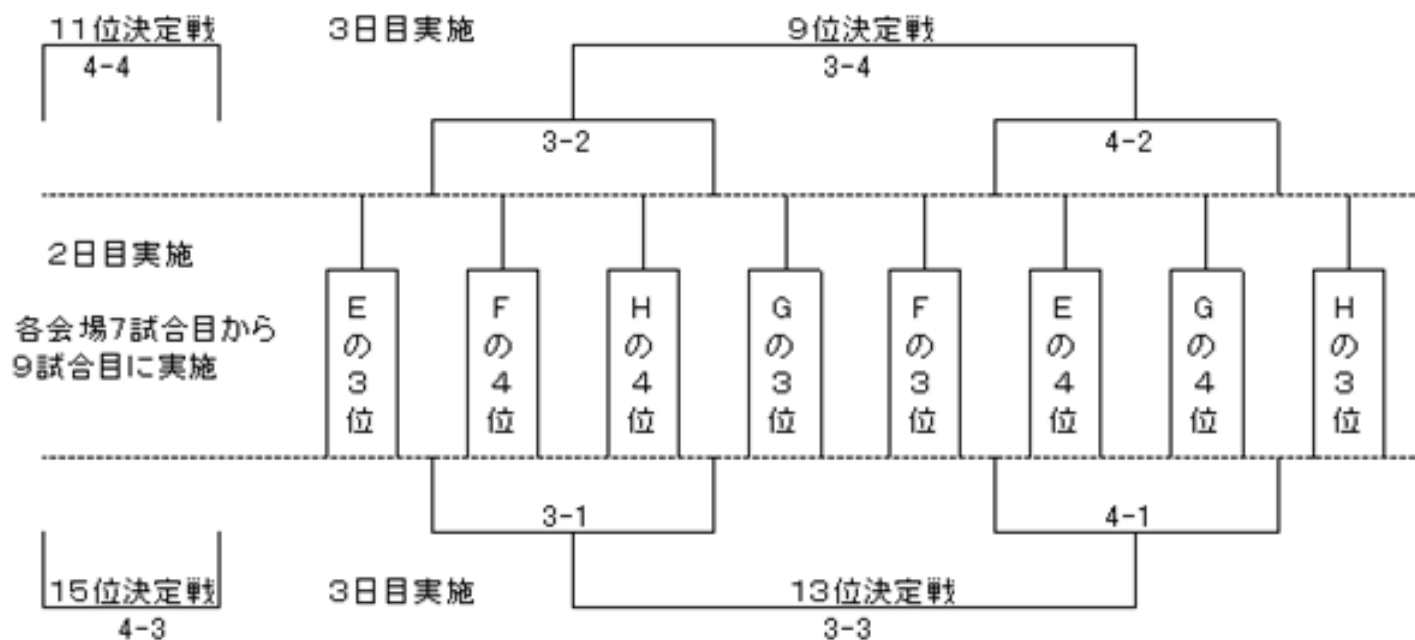

会場

1コート	かすやドーム
2コート	かすやドーム
3コート	かすやドーム
4コート	かすやドーム
5コート	篠栗町記念体育館
6コート	篠栗町記念体育館

女子予選リーグ成績表 (大会初日に各チーム3試合行い、残り2試合は翌日)

Eブロック

	椋本	岡崎	折尾西	高木瀬	飯山	飯野	勝	敗	順位
椋本	-	-	-	-	-	-	0	0	1
岡崎	-	-	-	-	-	-	0	0	1
折尾西	-	-	-	-	-	-	0	0	1
高木瀬	-	-	-	-	-	-	0	0	1
飯山	-	-	-	-	-	-	0	0	1
飯野	-	-	-	-	-	-	0	0	1

Fブロック

	みはる台	西新(番住丘)	ナツキーズ	宮園	藍住	花野	勝	敗	順位
みはる台	-	-	-	-	-	-	0	0	1
西新(番住丘)	-	-	-	-	-	-	0	0	1
ナツキーズ	-	-	-	-	-	-	0	0	1
宮園	-	-	-	-	-	-	0	0	1
藍住	-	-	-	-	-	-	0	0	1
花野	-	-	-	-	-	-	0	0	1

Gブロック

	真飯塚	玉名町	ビート	味酒	大山	口田東	勝	敗	順位
真飯塚	-	-	-	-	-	-	0	0	1
玉名町	-	-	-	-	-	-	0	0	1
ビート	-	-	-	-	-	-	0	0	1
味酒	-	-	-	-	-	-	0	0	1
大山	-	-	-	-	-	-	0	0	1
口田東	-	-	-	-	-	-	0	0	1

Hブロック

	横手SH	ドリームキッズ	郡中	川下	都城東	大分豊府	勝	敗	順位
横手SH	-	-	-	-	-	-	0	0	1
ドリームキッズ	-	-	-	-	-	-	0	0	1
郡中	-	-	-	-	-	-	0	0	1
川下	-	-	-	-	-	-	0	0	1
都城東	-	-	-	-	-	-	0	0	1
大分豊府	-	-	-	-	-	-	0	0	1

1位～8位決定トーナメント

9位～16位決定トーナメント

17位～24位決定トーナメント