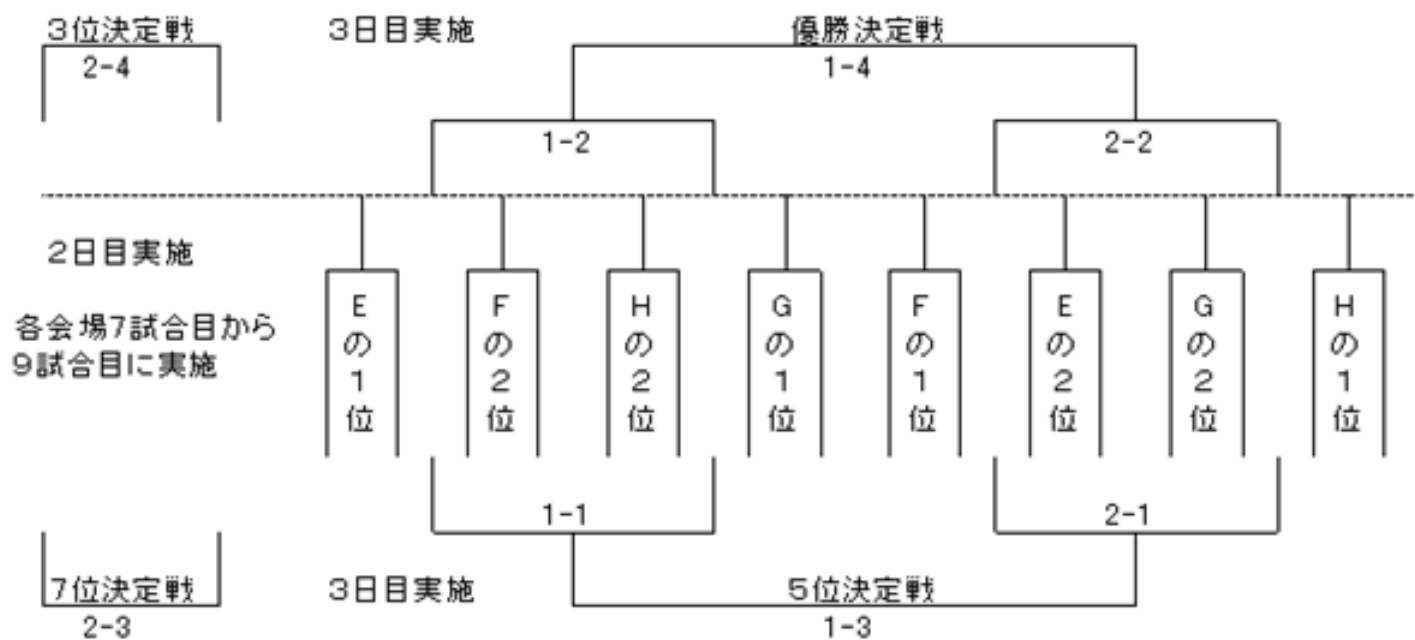

会場

1コート	かすやドーム
2コート	かすやドーム
3コート	かすやドーム
4コート	かすやドーム
5コート	篠栗町記念体育館
6コート	篠栗町記念体育館

女子予選リーグ成績表 (大会初日に各チーム3試合行い、残り2試合は翌日)

Eブロック

	椋本	岡崎	折尾西	高木瀬	飯山	飯野	勝	敗	順位
椋本	-	-	-	-	-	-	0	0	1
岡崎	-	-	-	-	-	-	0	0	1
折尾西	-	-	-	-	-	-	0	0	1
高木瀬	-	-	-	-	-	-	0	0	1
飯山	-	-	-	-	-	-	0	0	1
飯野	-	-	-	-	-	-	0	0	1

Fブロック

	みはる台	西新(番住丘)	ナツキーズ	宮園	藍住	花野	勝	敗	順位
みはる台	-	-	-	-	-	-	0	0	1
西新(番住丘)	-	-	-	-	-	-	0	0	1
ナツキーズ	-	-	-	-	-	-	0	0	1
宮園	-	-	-	-	-	-	0	0	1
藍住	-	-	-	-	-	-	0	0	1
花野	-	-	-	-	-	-	0	0	1

Gブロック

	真飯塚	玉名町	ビート	味酒	大山	口田東	勝	敗	順位
真飯塚	-	-	-	-	-	-	0	0	1
玉名町	-	-	-	-	-	-	0	0	1
ビート	-	-	-	-	-	-	0	0	1
味酒	-	-	-	-	-	-	0	0	1
大山	-	-	-	-	-	-	0	0	1
口田東	-	-	-	-	-	-	0	0	1

Hブロック

	横手SH	ドリームキッズ	郡中	川下	都城東	大分豊府	勝	敗	順位
横手SH	-	-	-	-	-	-	0	0	1
ドリームキッズ	-	-	-	-	-	-	0	0	1
郡中	-	-	-	-	-	-	0	0	1
川下	-	-	-	-	-	-	0	0	1
都城東	-	-	-	-	-	-	0	0	1
大分豊府	-	-	-	-	-	-	0	0	1

1位～8位決定トーナメント

9位～16位決定トーナメント

17位～24位決定トーナメント