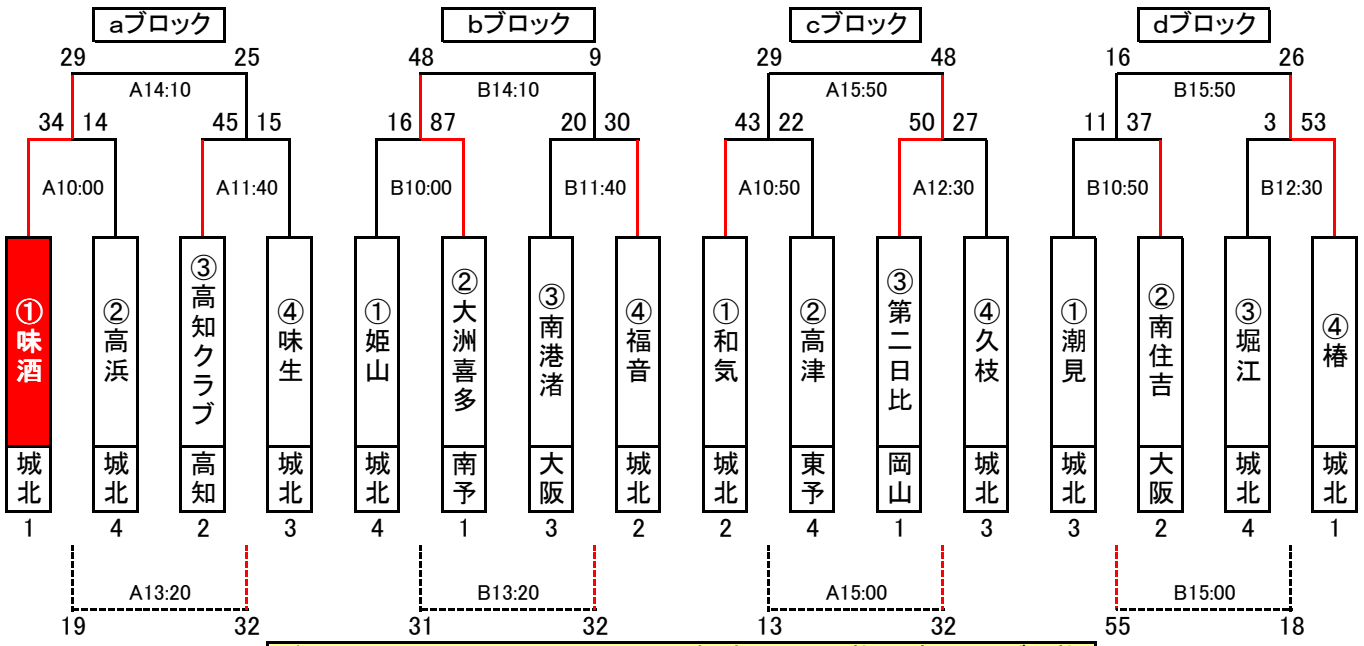

**マドンナカップ組合せ：松前公園体育館**  
**女子1日目**

**ドリームマッチ Aコート16:40から、招待チーム選抜vs城北リーグ選抜**  
 城北選抜 52対25 招待チーム選抜

**女子2日目**

優勝 味酒MBC  
 準優勝 第二日比  
 3位 大洲喜多  
 マドンナ賞 椿SD