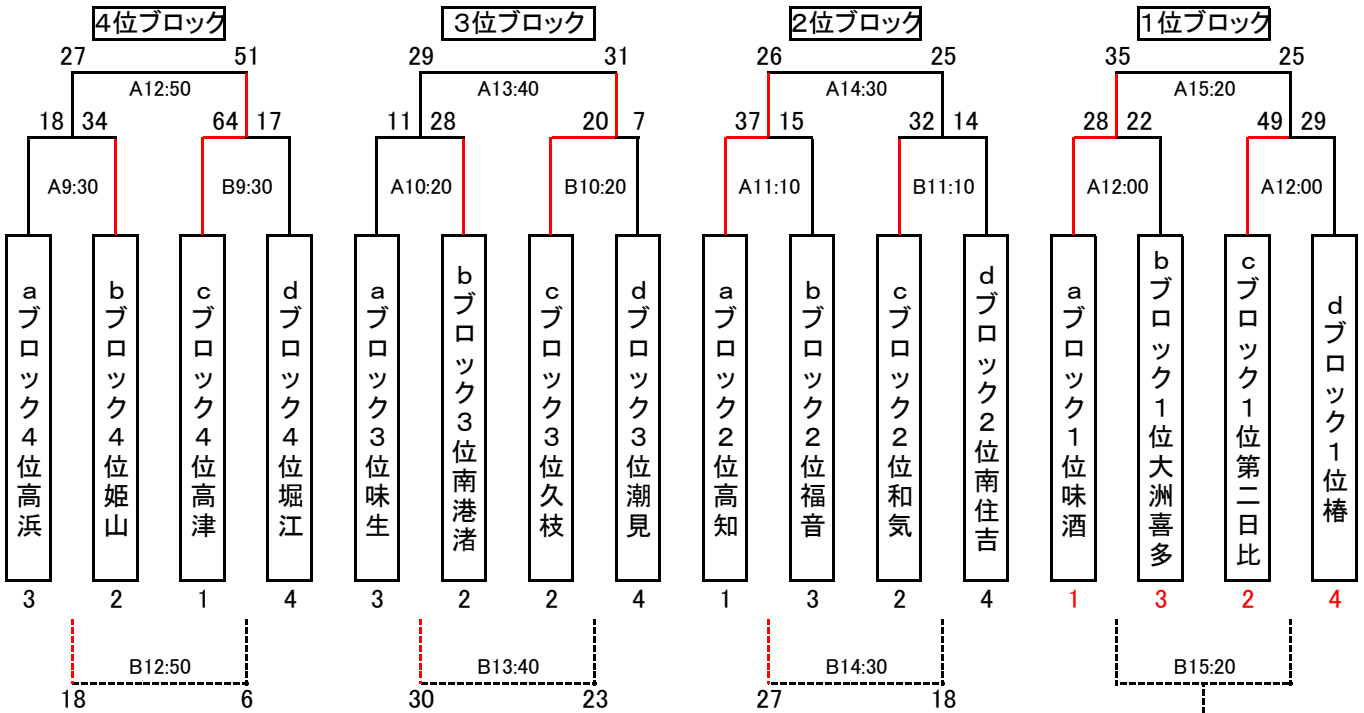

**マドンナカップ組合せ：松前公園体育館**  
**女子1日目**

**ドリームマッチ Aコート16:40から、招待チーム選抜vs城北リーグ選抜**  
 城北選抜 52対25 招待チーム選抜

**女子2日目**

優勝 味酒MBC  
 準優勝 第二日比  
 3位 大洲喜多  
 マドンナ賞 椿SD