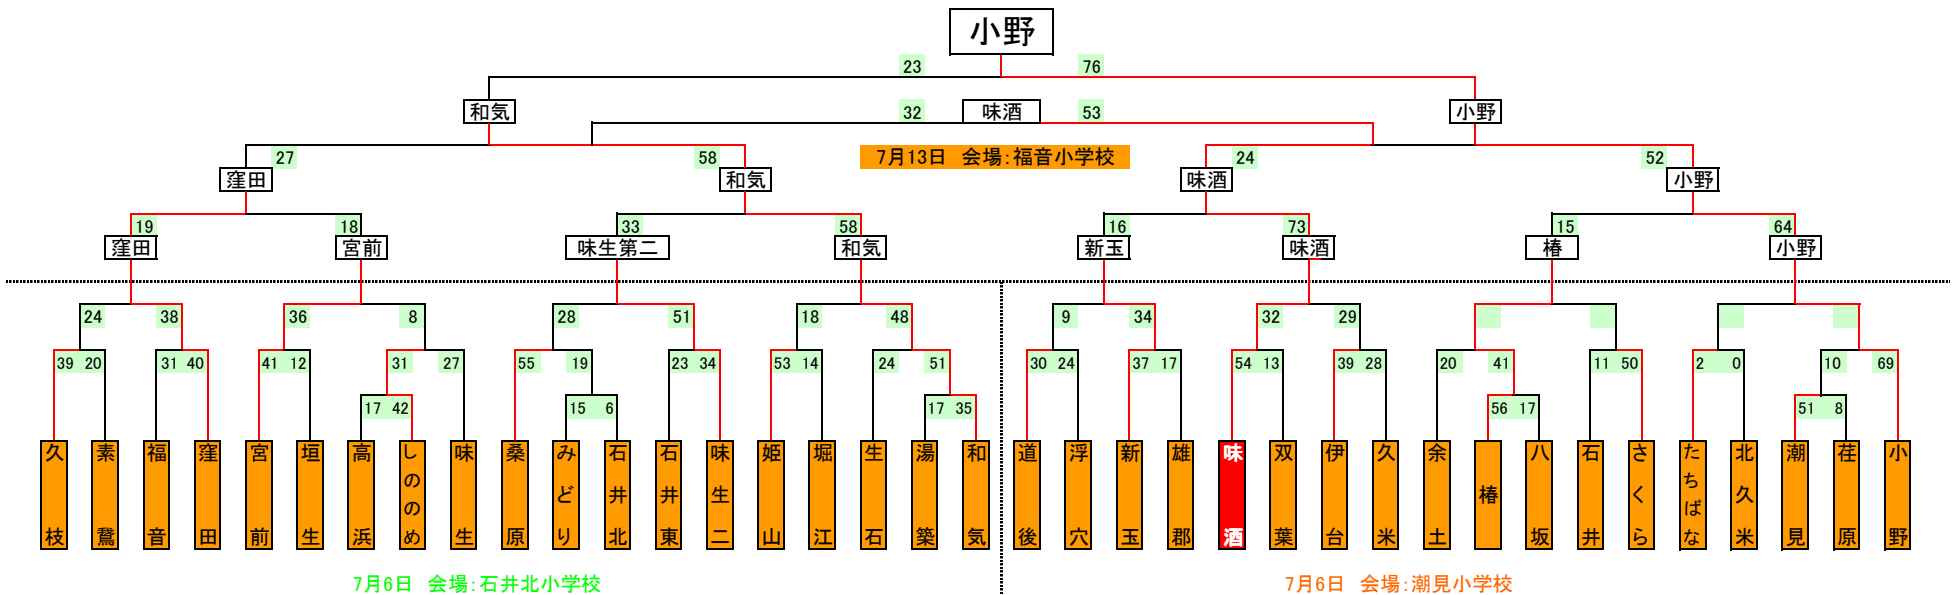

第1回松山バスケットボール協会杯(松山カップ2003)

2003年7月6-13日

- | | | | | | | | | | | | | | | | | | | | | | | | | | | | | | | | | | | | | |
|----|----|----|----|----|----|----|-----|----|----|-----|-----|-----|-----|----|----|----|----|----|----|----|----|----|----|----|----|----|----|---|----|----|-----|------|-----|----|----|----|
| 久枝 | 素鷺 | 福音 | 窪田 | 宮前 | 垣生 | 高浜 | しのめ | 味生 | 桑原 | みどり | 石井北 | 石井東 | 味生二 | 姫山 | 堀江 | 生石 | 湯築 | 和気 | 道後 | 浮穴 | 新玉 | 雄郡 | 味酒 | 双葉 | 伊台 | 久米 | 余土 | 椿 | 八坂 | 石井 | さくら | たちばな | 北久米 | 潮見 | 荏原 | 小野 |
|----|----|----|----|----|----|----|-----|----|----|-----|-----|-----|-----|----|----|----|----|----|----|----|----|----|----|----|----|----|----|---|----|----|-----|------|-----|----|----|----|