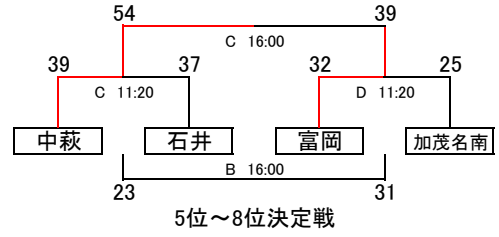

第28回四国大会 2006年9月2・3日 鳴門市民体育館

女子組合せ

3日
2日