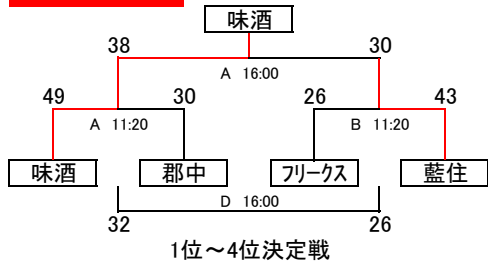

第28回四国大会 2006年9月2・3日 鳴門市民体育館

女子組合せ

3日
2日