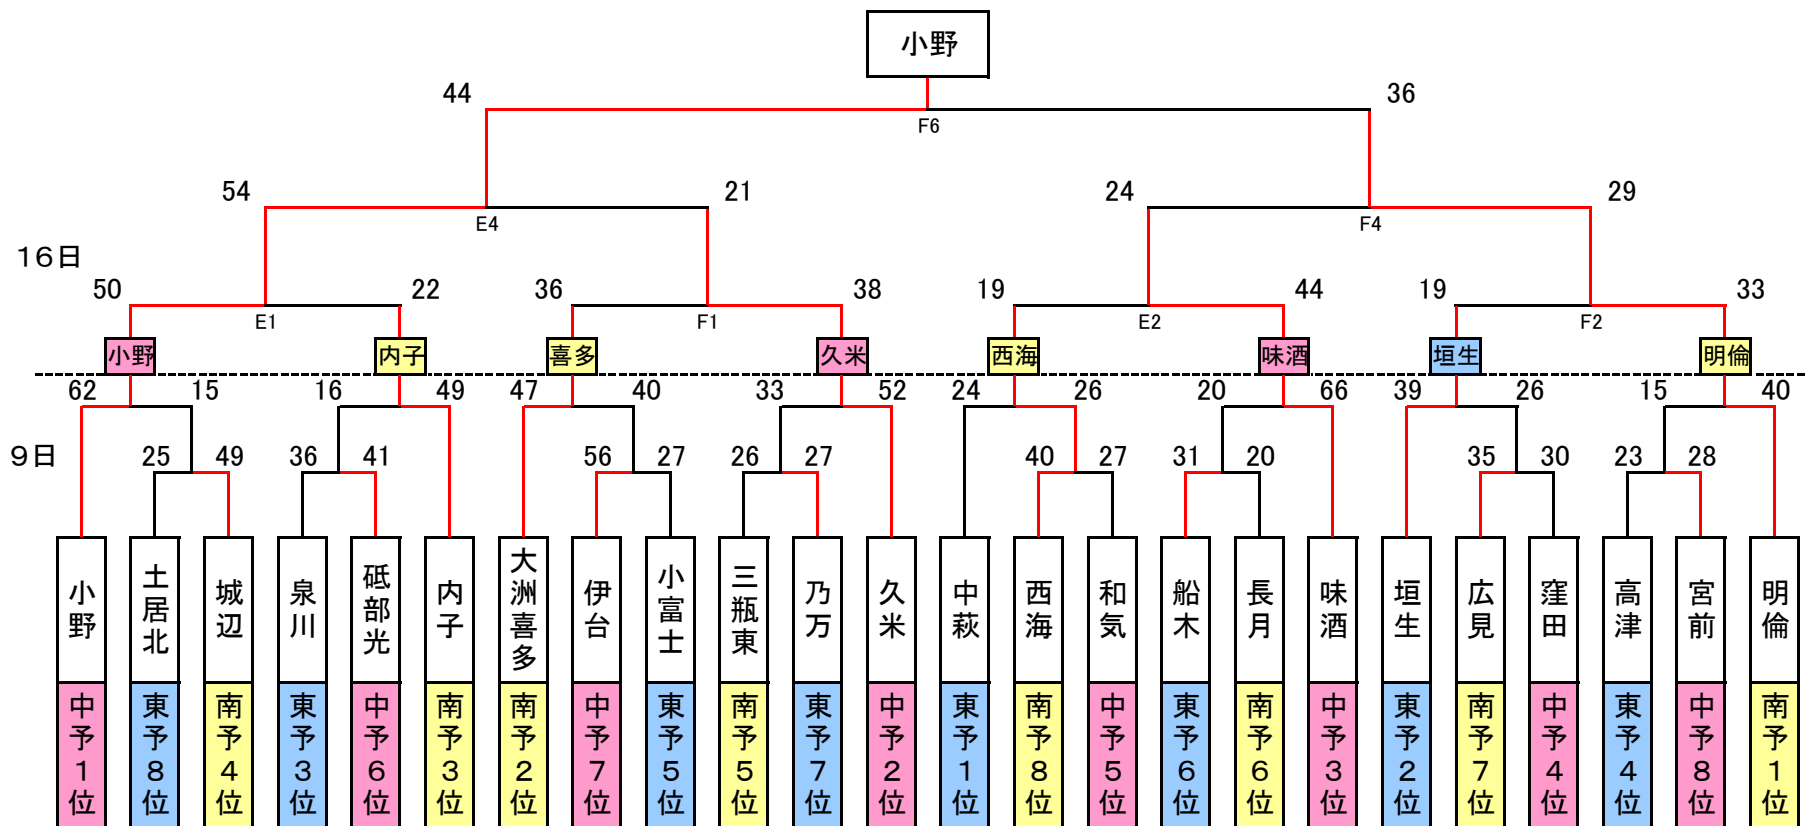

2003年スポレク祭愛媛県大会：女子

(上位2チームが全国大会、愛媛県大会予選会にてシードされます)

会場 A・B コート 松前公園体育館
 C・D コート 愛媛県総合運動公園体育館
 E・F コート 砥部町総合公園体育館

開始時間 1 10:00 4 13:30
 2 11:10 5 14:40
 3 12:20 6 15:50 (16日は15:10)