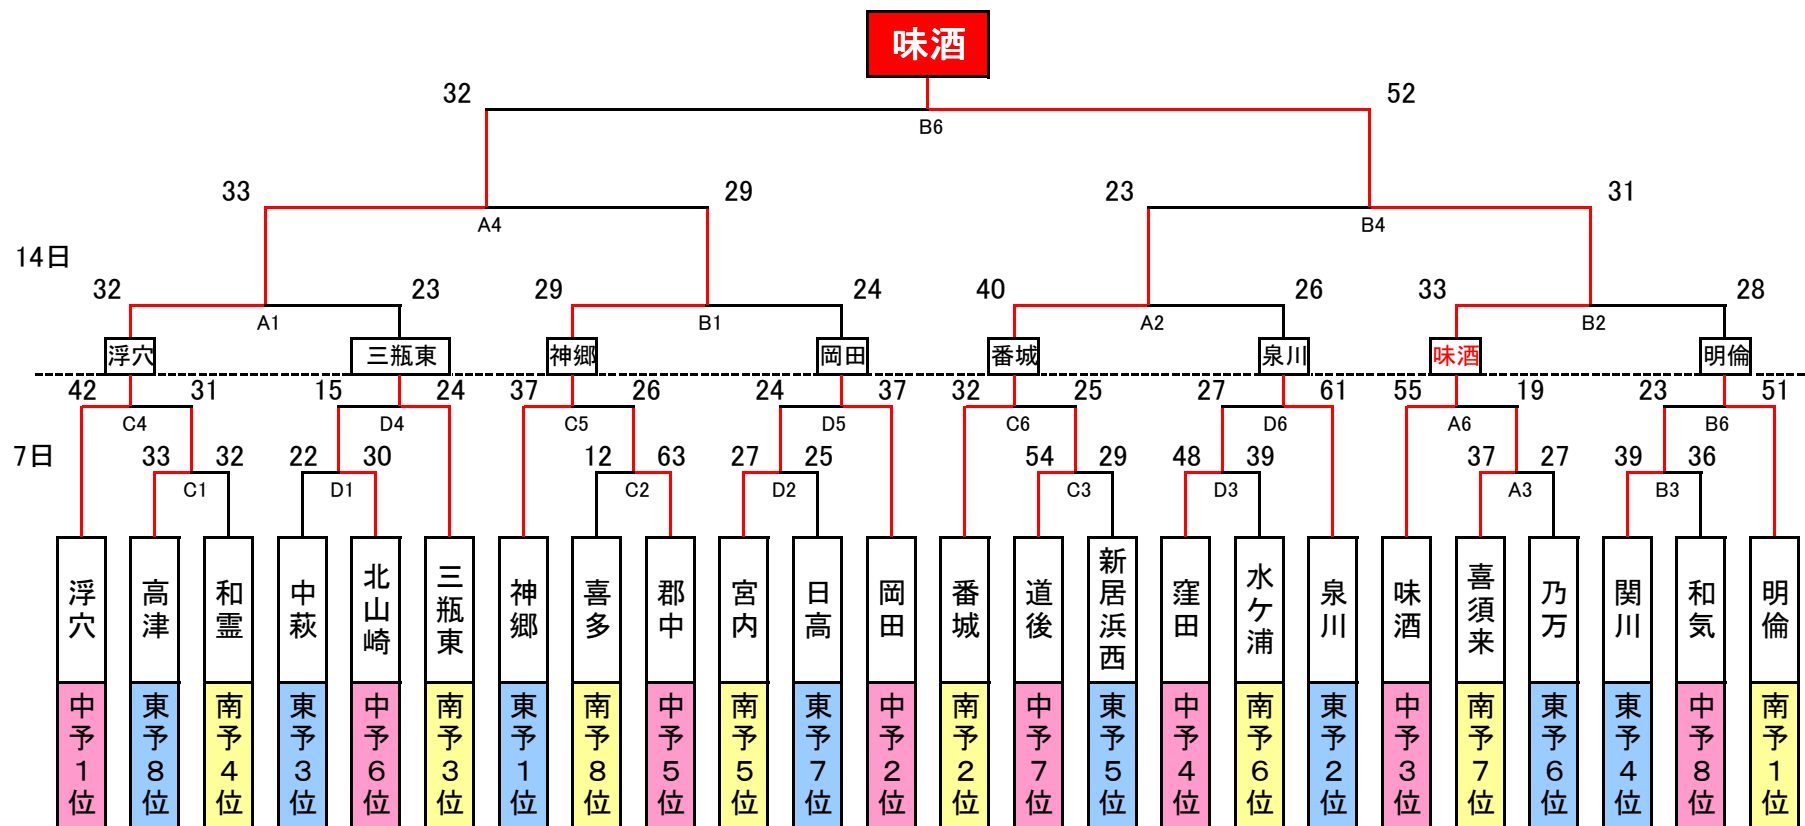

2004年スポレク祭愛媛県大会:女子

会場 A・B コート ツインドーム重信  
C・D コート 東予市民体育館

開始時間 1 10:00 4 13:30  
2 11:10 5 14:40  
3 12:20 6 15:50