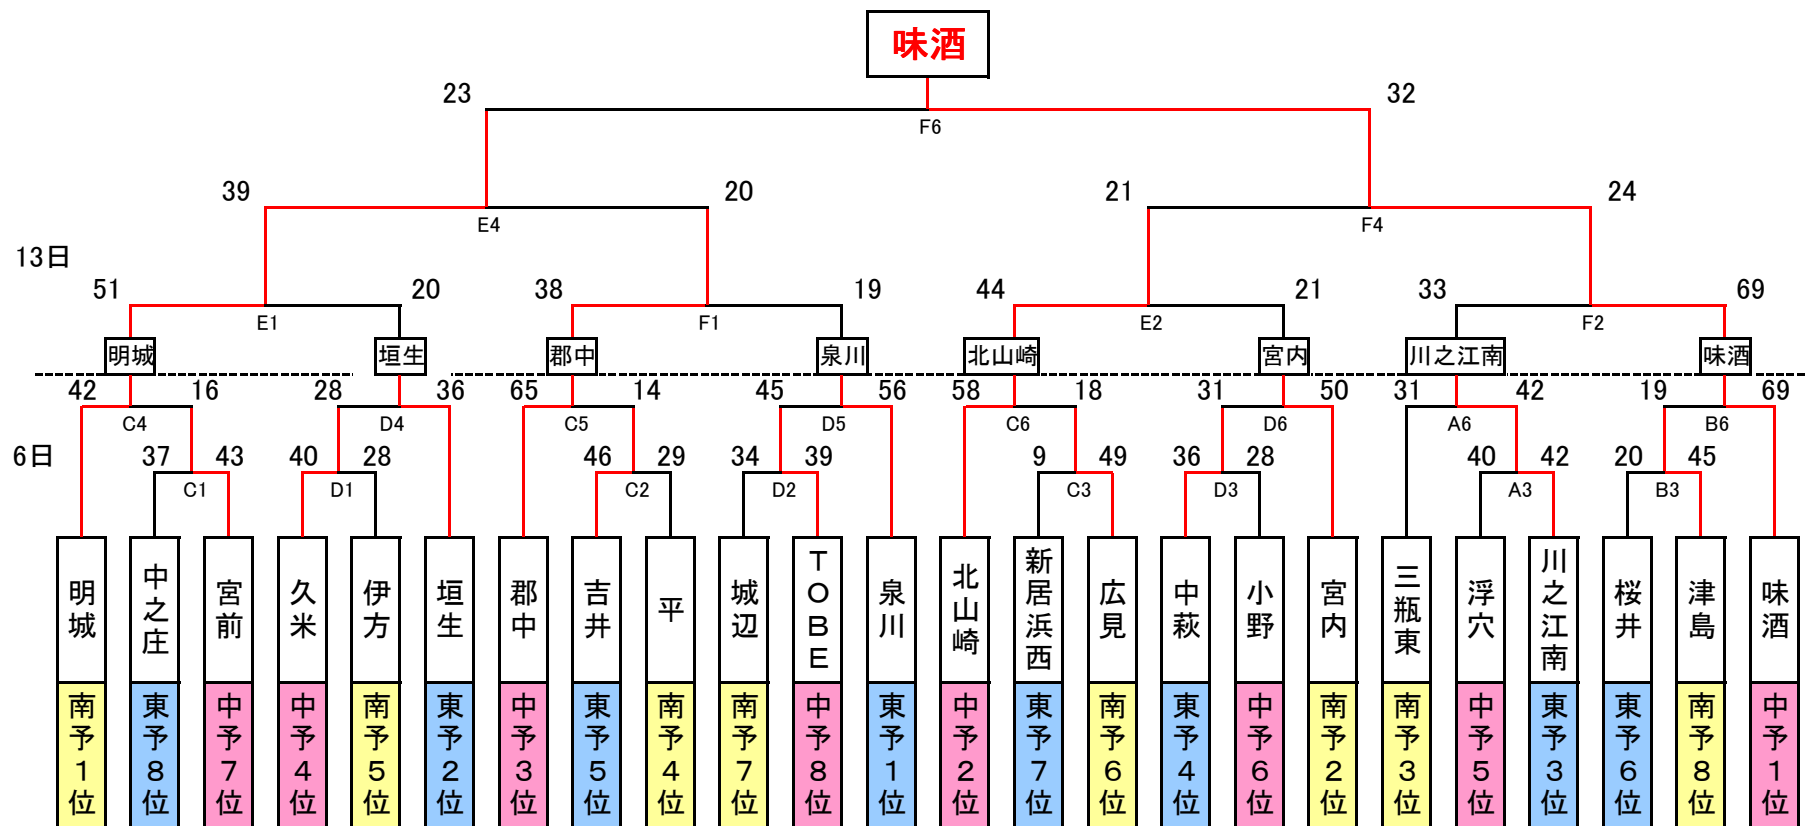

# 2005年スポレク祭愛媛県大会:女子

会場 A・Bコート 松前アリーナ  
 C・Dコート 宇和島市総合体育館  
 E・Fコート 新居浜市山根体育館

| 6日開始時間 |       | 13日 |       |
|--------|-------|-----|-------|
| 1      | 10:00 | 1   | 9:30  |
| 2      | 11:10 | 2   | 10:40 |
| 3      | 12:20 | 3   | 11:50 |
| 4      | 13:30 | 4   | 13:00 |
| 5      | 14:40 | 5   | 14:10 |
| 6      | 15:50 | 6   | 15:20 |