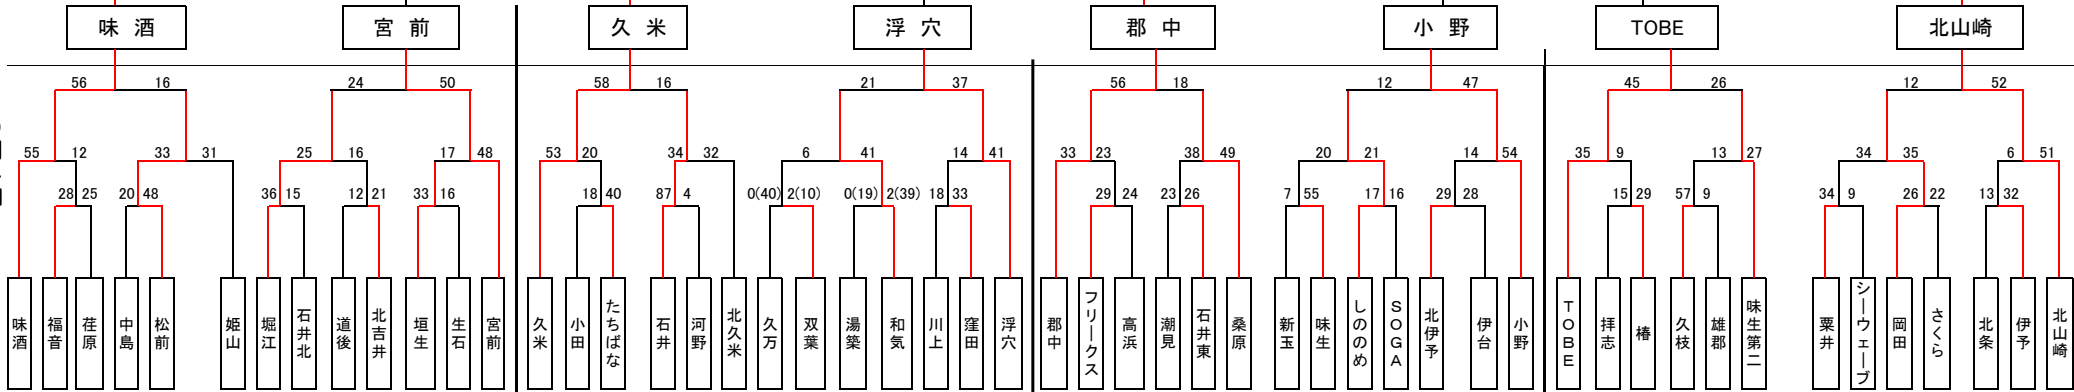

32

A7 16:10

20

42

B7 16:10

9月4日

会場

松前小学校