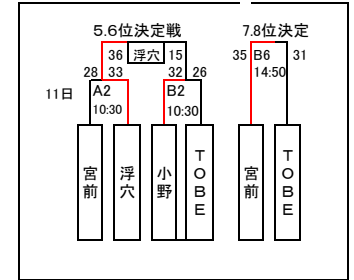

愛媛スポーツクリエイション祭2005 中予地区予選会(女子の部)

10日と11日

会場 砥部町体育館

味酒

B8 17:00

27

20

9月11日

29

26

31

B7 15:50

3. 4位決定戦  
郡中

19

23

B4 12:40