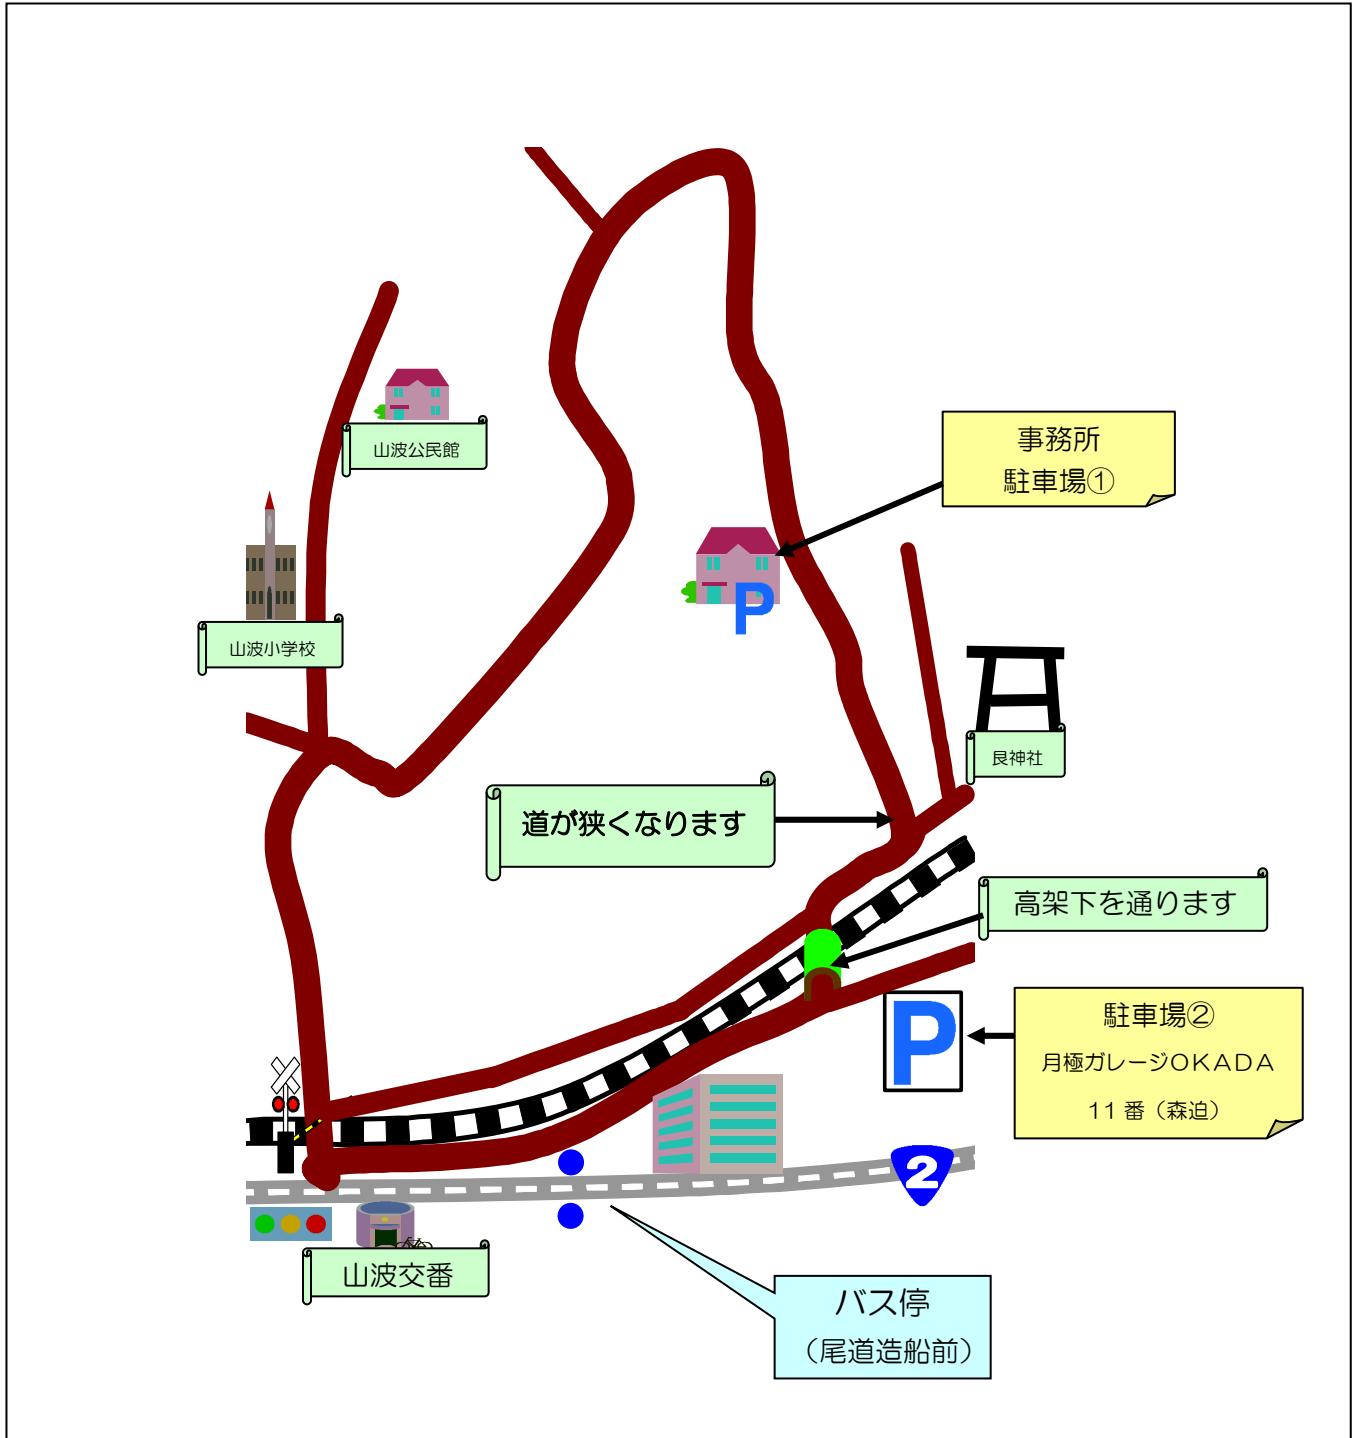

周辺の地図

駐車場①へは、途中で道が狭くなりますので、軽自動車より大きいお車でのお越しは、ご面倒をおかけしますが、駐車場②月極ガレージOKADA 11番（森迫）をご利用ください。

（軽自動車でお越しの場合も、駐車場②をおすすめいたします。）

不便な場所で、ご迷惑をおかけしてすみません。