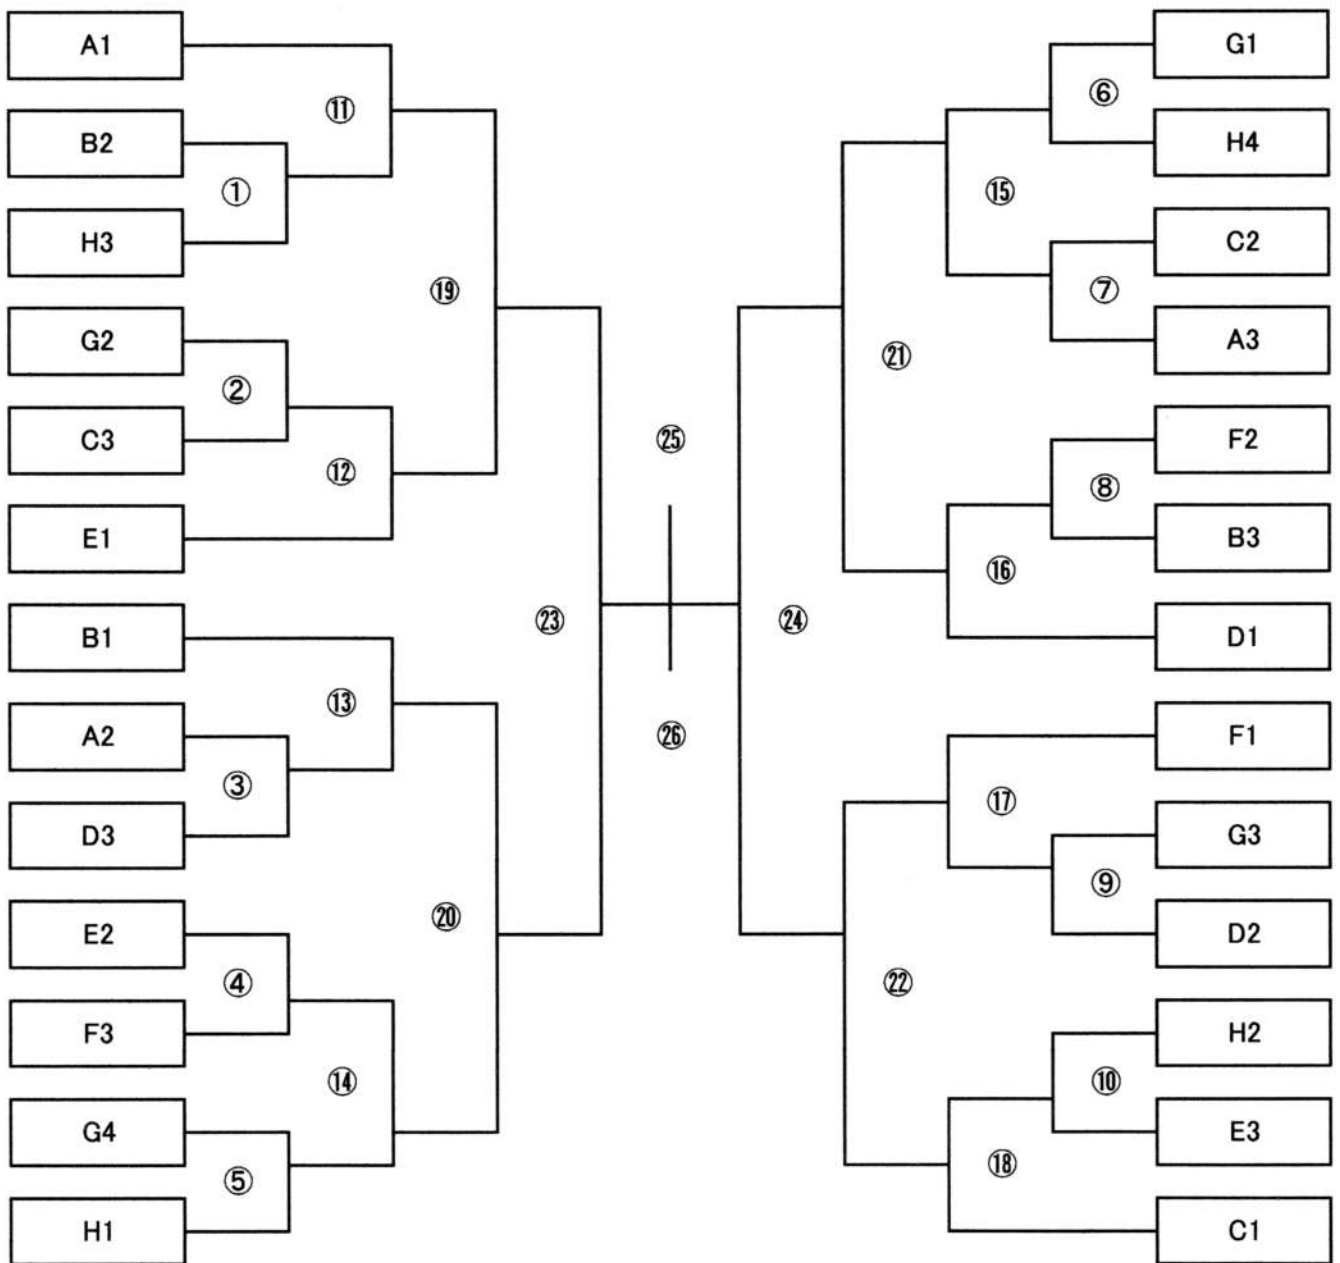

第9回堺JSL低学年（2年以下）大会 決勝トーナメント

時間	試合	審判	試合	審判	試合	審判	試合	審判
12:40~13:00	①	G3	②	H2	③	A1	④	E1
13:05~13:25	⑤	上記負審	⑥	上記負審	⑦	上記負審	⑧	上記負審
13:30~13:50	⑨	上記負審	⑩	上記負審	⑪	上記負審	⑫	上記負審
13:55~14:15	⑬	上記負審	⑭	上記負審	⑮	上記負審	⑯	上記負審
14:30~14:50	⑰	上記負審	⑱	上記負審	⑲	上記負審	⑳	上記負審
14:55~15:15	㉑	上記負審	㉒	上記負審				
15:30~15:50	㉓	上記負審	㉔	上記負審				
16:10~16:30	㉕	上記負審	㉖	上記負審				