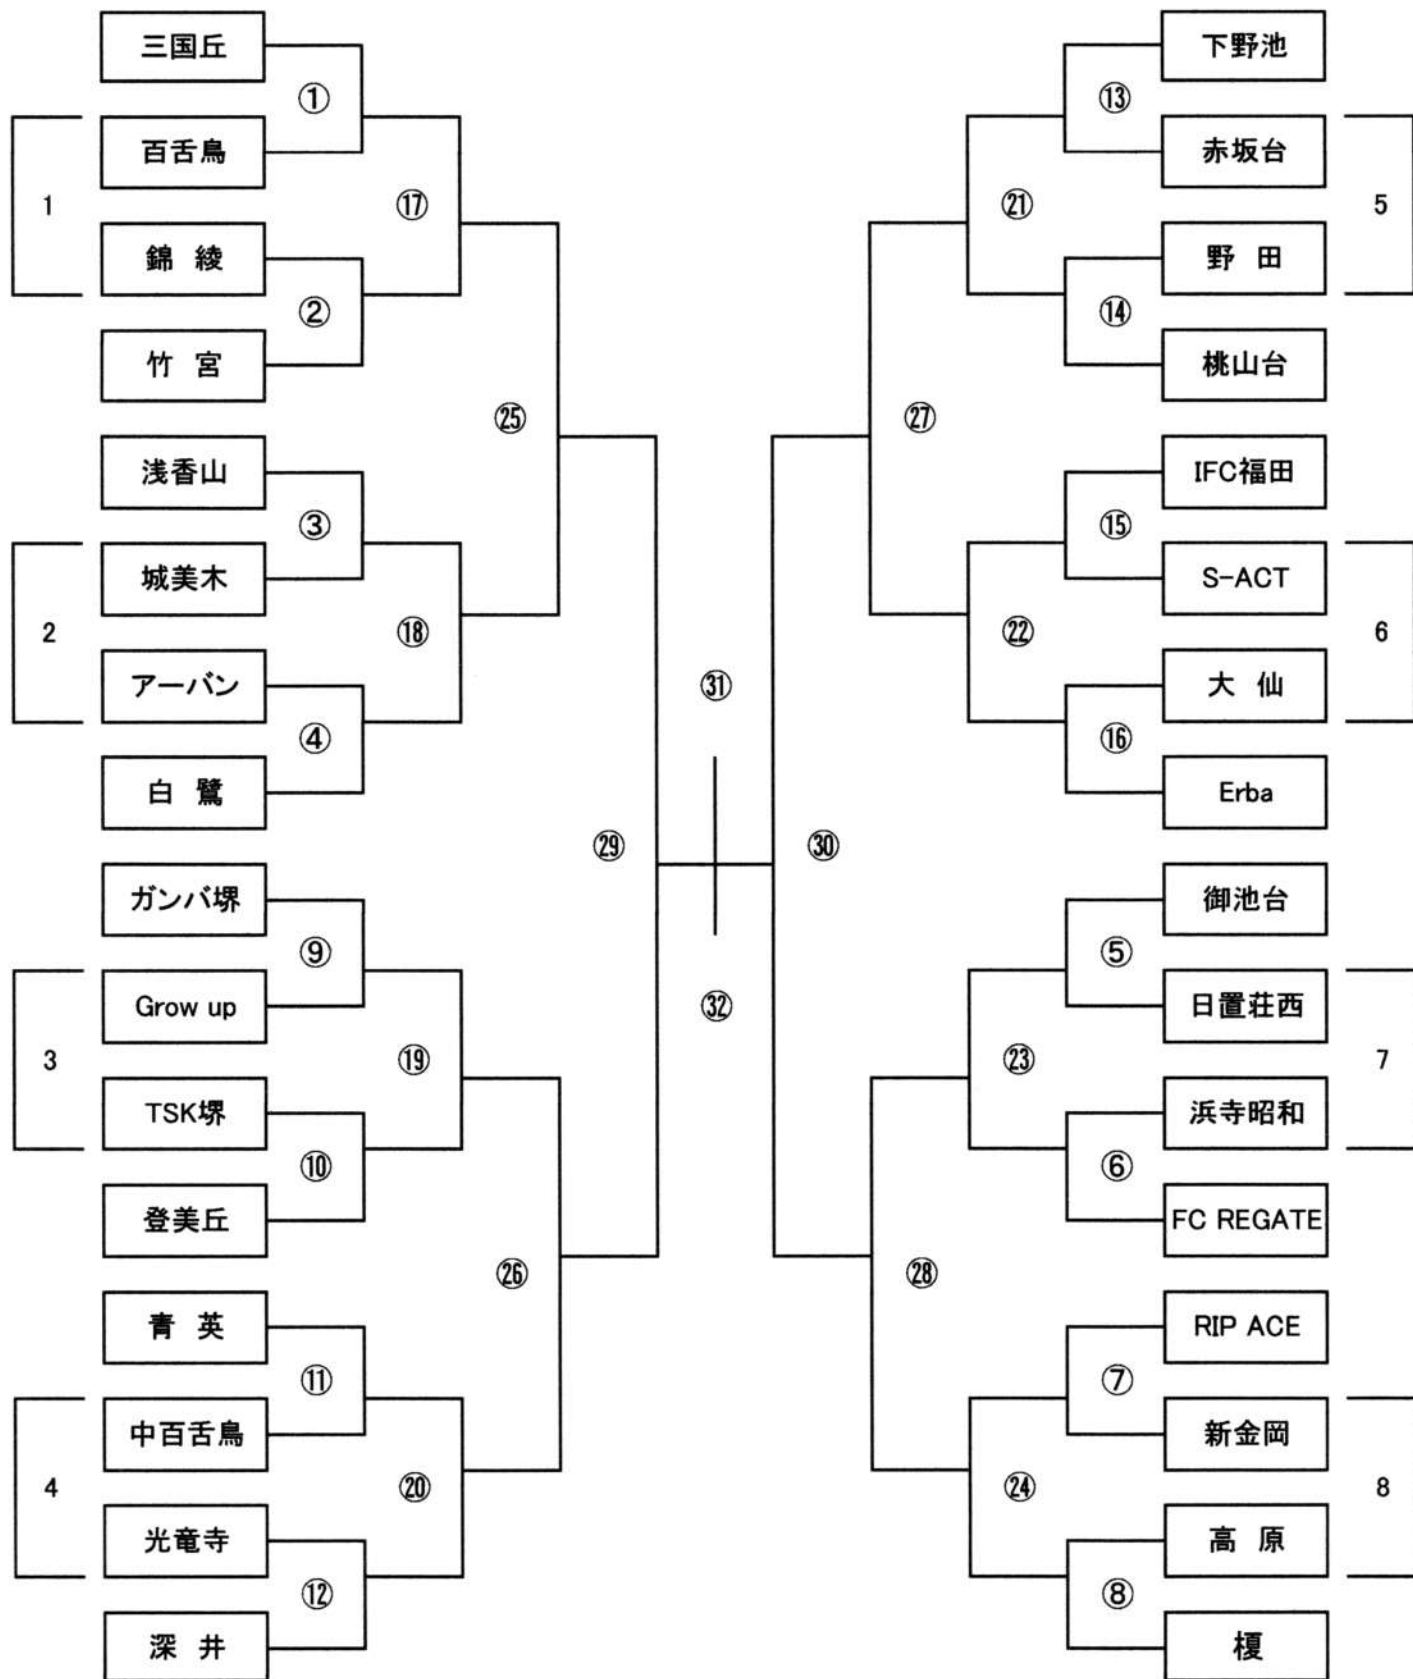

5年生大会 8人制

15-3-15分

1人制PK

使用ピッチ	S11北		S11南		S8北		S8南	
時間	試合番号	審判	試合番号	審判	試合番号	審判	試合番号	審判
9:10~9:45	①	TSK堺	②	青英	③	深井	④	下野池
9:50~10:25	⑤	上記負審	⑥	上記負審	⑦	上記負審	⑧	上記負審
10:30~11:05	⑨	上記負審	⑩	上記負審	⑪	上記負審	⑫	上記負審
11:10~11:45	⑬	上記負審	⑭	上記負審	⑮	上記負審	⑯	上記負審
11:50~12:20	1	上記負審	2	上記負審	3	上記負審	4	上記負審
12:25~12:55	5	上記負審	6	上記負審	7	上記負審	8	上記負審
13:00~13:35	⑰	上記負審	⑱	上記負審	⑲	上記負審	⑳	上記負審
13:40~14:15	㉑	上記負審	㉒	上記負審	㉓	上記負審	㉔	上記負審
14:25~15:00	㉕	上記負審	㉖	上記負審	㉗	上記負審	㉘	上記負審
15:10~15:45	㉙	上記負審	㉚	上記負審	TM		TM	
16:00~16:35	㉛	上記負審	㉜	上記負審	TM		TM	