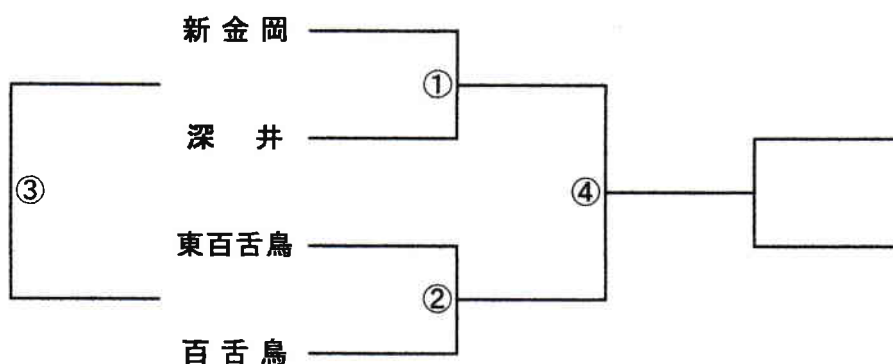

決勝の組合せ及び会場

【1 位グループ】 【登美丘東 小学校】

	福 田	野 田	日置荘西	勝ち点	得失点差	総得点	勝ち数	順位
福 田								
野 田								
日置荘西								

試合順	キックオフ	対戦		主審・副審
①	13:00	福 田	VS 野 田	日置荘西
②	14:00	日置荘西	VS 野 田	福 田
③	15:00	日置荘西	VS 福 田	野 田

【2 位グループ】 【登美丘南 小学校】

	登美丘	中百舌鳥	白 鷺	勝ち点	得失点差	総得点	勝ち数	順位
登美丘								
中百舌鳥								
白 鷺								

試合順	キックオフ	対戦		主審・副審
①	14:00	登美丘	VS 中百舌鳥	白 鷺
②	15:00	白 鷺	VS 中百舌鳥	登美丘
③	16:00	白 鷺	VS 登美丘	中百舌鳥

【3・4 位グループ】 【東百舌鳥 小学校】

試合順	キックオフ	対戦		審判
①	13:30	新金岡	VS 深 井	東百舌鳥
②	14:10	東百舌鳥	VS 百舌鳥	新金岡
③	14:50	①の負け	VS ②の負け	①の勝ち
④	15:30	①の勝ち	VS ②の勝ち	①の負け