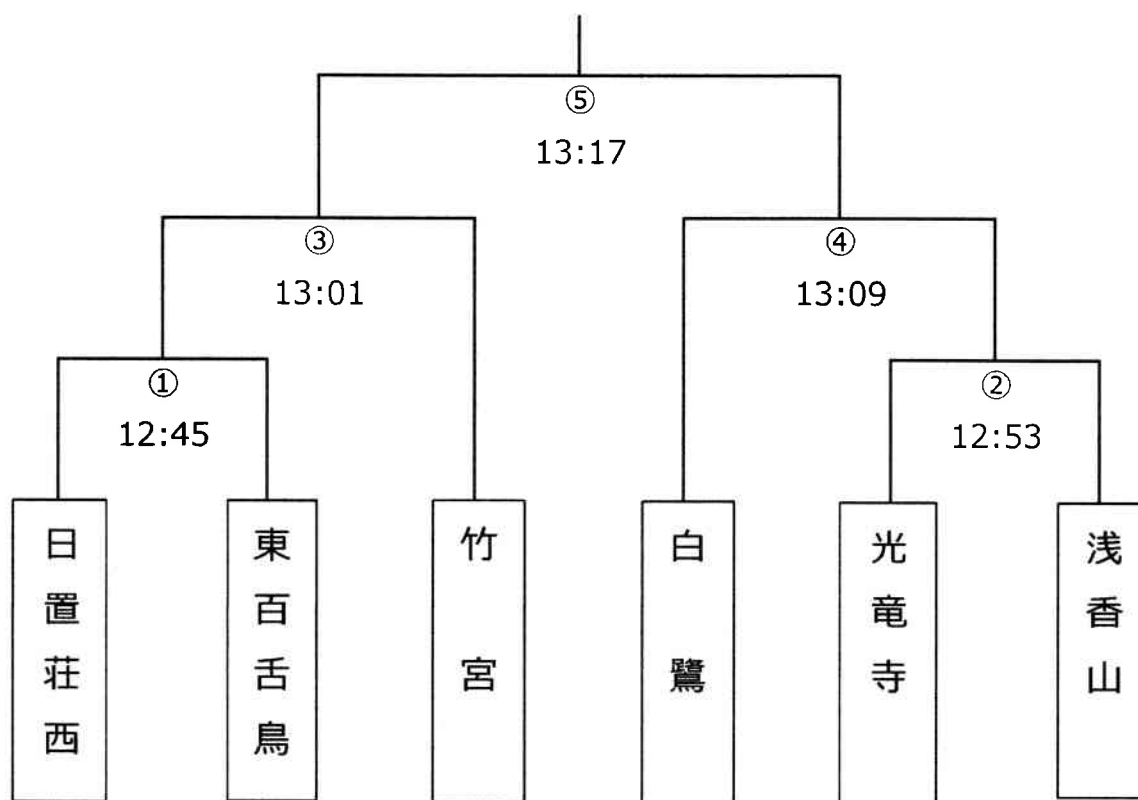

日置荘西カッパ

優勝

日置荘西なでしこカップ

(保護者)

★1チーム 6人制 (選手交代は自由)

★試合時間は7分

	試合時間	対戦相手
①	12:45	日置荘西 — 東百舌鳥
②	12:53	光竜寺 — 浅香山
③	13:01	竹宮 — ①の勝者
④	13:09	白鷺 — ②の勝者
⑤	13:17	③の勝者 — ④の勝者