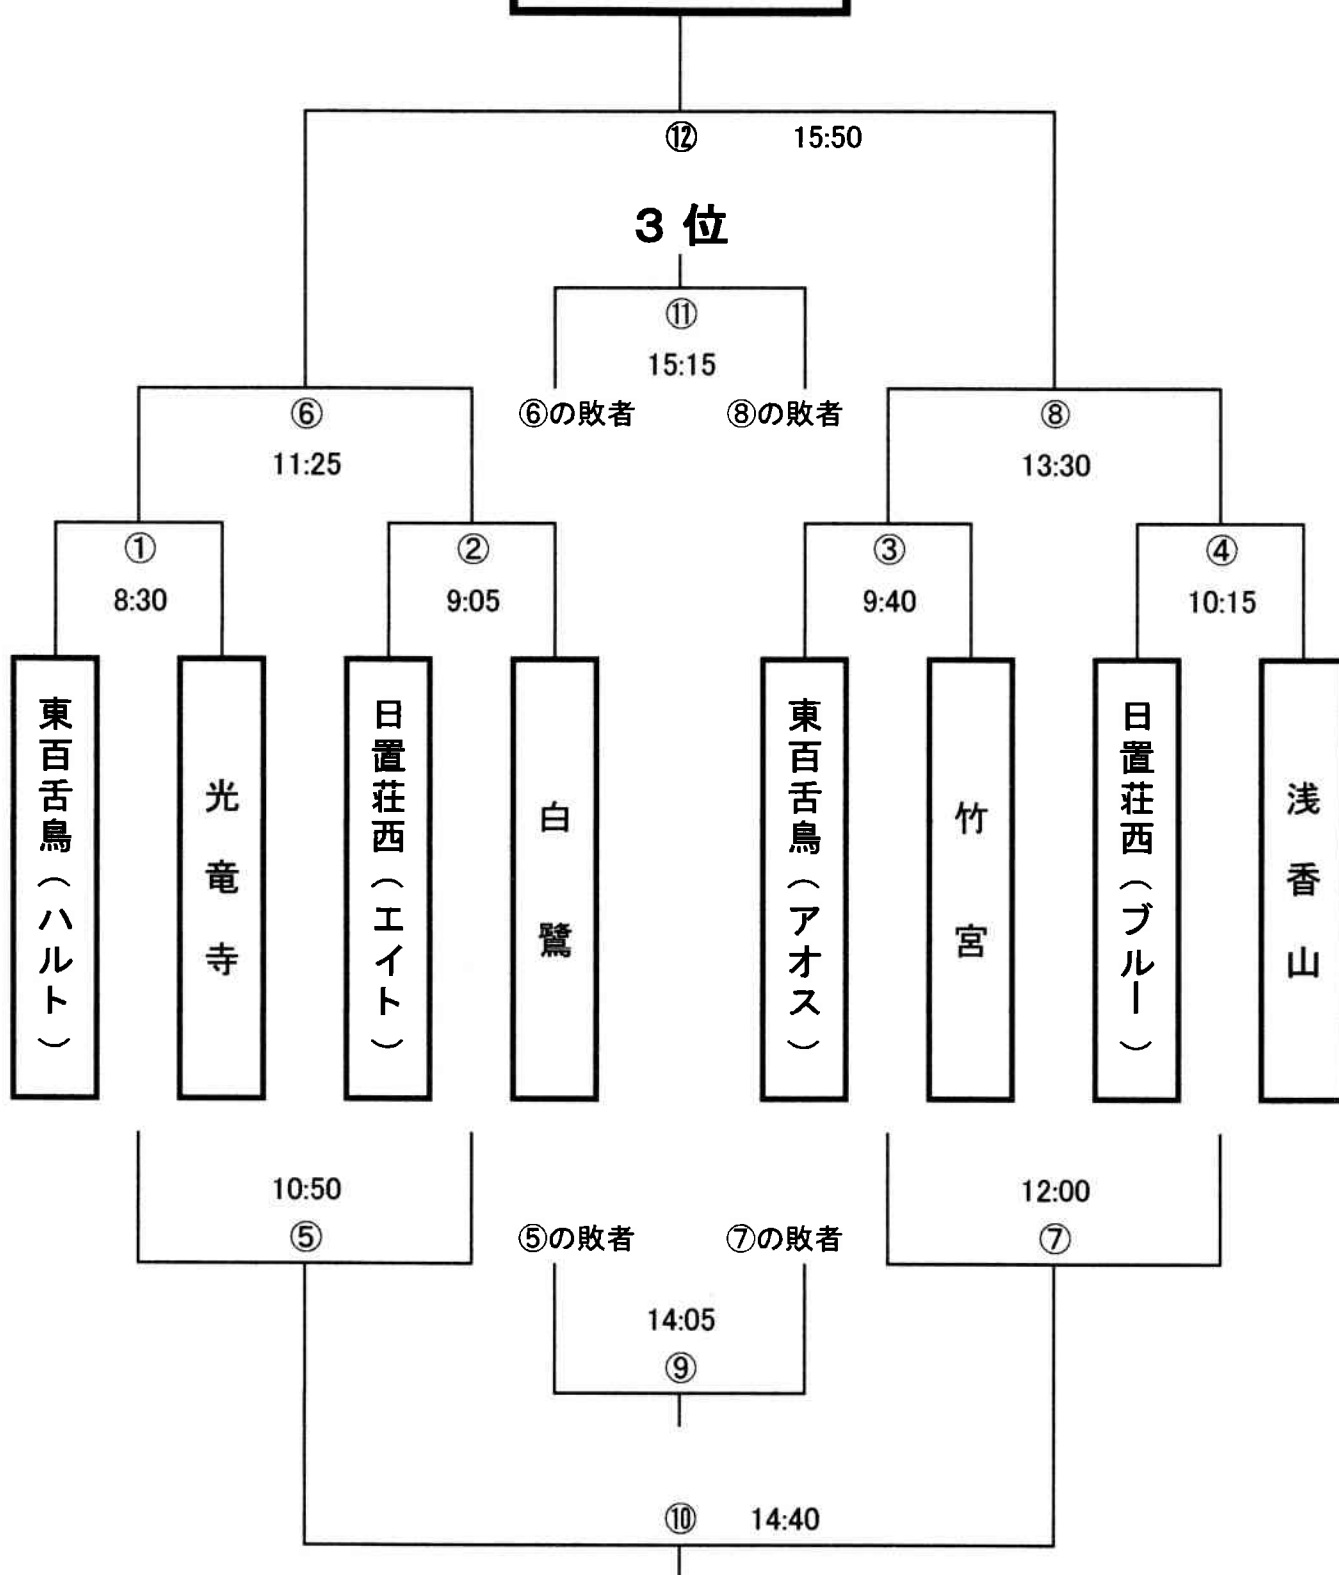

日置荘西カッパ

優勝

日置荘西なでしこカップ

(保護者)

★1チーム 6人制 (選手交代は自由)

★試合時間は7分

	試合時間	対戦相手
①	12:45	日置荘西 — 東百舌鳥
②	12:53	光竜寺 — 浅香山
③	13:01	竹宮 — ①の勝者
④	13:09	白鷺 — ②の勝者
⑤	13:17	③の勝者 — ④の勝者