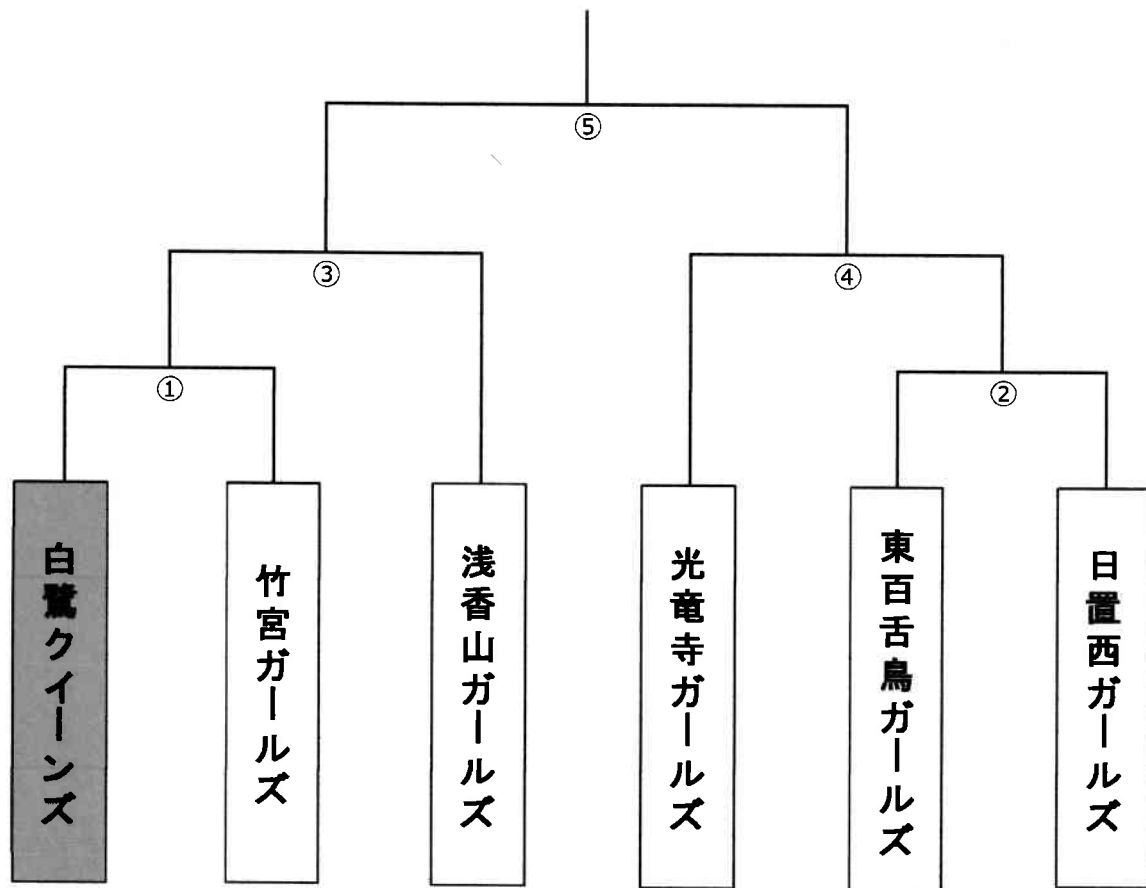

日置荘西なでしこカップ

(保護者)

- ★ 1チーム 6人制 (選手交代は自由)
- ★ 試合時間は5分から7分 (全体の進行具合で変動します)
- ★ 同点の場合はPK 1人制

白鷺の5連覇を阻止しよう！！

	試合時間	対戦相手	
①	12:45	白鷺	竹宮
②	12:53	東百舌鳥	日置西
③	13:01	浅香山	①の勝者
④	13:09	光竜寺	②の勝者
⑤	13:17	③の勝者	④の勝者