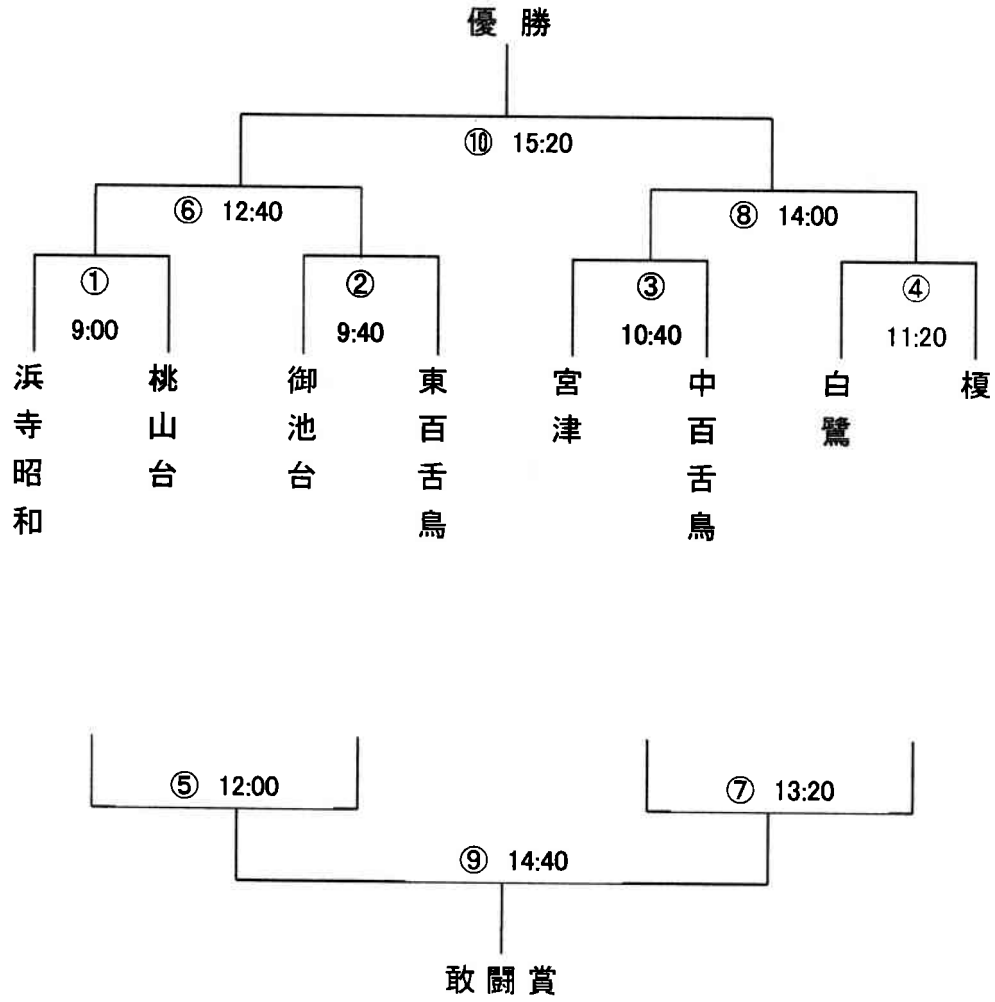

トーナメント表

15分 — 5分 — 15分
同点の場合はPK(3人)