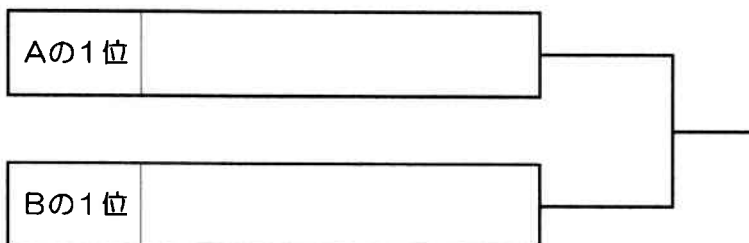

〔 予選リーグ； Aブロック 〕 〔 決勝戦 〕

コート		キックオフ	対 戦			主 審	副 審
A面	A①	8:40	赤 坂 台	—	白 鷲	浅 香 山	浅 香 山
	A②	9:20	浅 香 山	—	東 百 舌 鳥	赤 坂 台	赤 坂 台
	A③	10:00	下 野 池 ①	—	赤 坂 台	東百舌鳥	東百舌鳥
	A④	10:40	白 鷲	—	浅 香 山	下野池①	下野池①
	A⑤	11:20	東 百 舌 鳥	—	下 野 池 ①	白 鷲	白 鷲
	A⑥	12:00	赤 坂 台	—	浅 香 山	東百舌鳥	東百舌鳥
	A⑦	12:40	白 鷲	—	東 百 舌 鳥	浅 香 山	浅 香 山
	A⑧	13:20	下 野 池 ①	—	浅 香 山	白 鷲	白 鷲
	A⑨	14:00	赤 坂 台	—	東 百 舌 鳥	下野池①	下野池①
	A⑩	14:40	白 鷲	—	下 野 池 ①	赤 坂 台	赤 坂 台
	A⑪	15:20	A1位	—	B1位	A3位	B3位
		16:10	閉会式				

〔 予選リーグ； Bブロック 〕 〔 3位決定戦 〕

コート		キックオフ	対 戦			主 審	副 審
B面	B①	8:40	下 野 池 ②	—	ア ー バ ン	榎	榎
	B②	9:20	榎	—	日 置 荘 西	下野池②	下野池②
	B③	10:00	竹 宮	—	下 野 池 ②	日置荘西	日置荘西
	B④	10:40	ア ー バ ン	—	榎	竹 宮	竹 宮
	B⑤	11:20	日 置 荘 西	—	竹 宮	アーバン	アーバン
	B⑥	12:00	下 野 池 ②	—	榎	日置荘西	日置荘西
	B⑦	12:40	ア ー バ ン	—	日 置 荘 西	榎	榎
	B⑧	13:20	竹 宮	—	榎	アーバン	アーバン
	B⑨	14:00	下 野 池 ②	—	日 置 荘 西	竹 宮	竹 宮
	B⑩	14:40	ア ー バ ン	—	竹 宮	下野池②	下野池②
	B⑪	15:20	A2位	—	B2位	A4位	B4位

*予選リーグの副審は子どもでお願いします。

〔 予選リーグ： Aブロック 〕

チーム名	赤坂台	白鷺	浅香山	東百舌鳥	下野池①	勝点	得点	失点	得失点差	順位
赤坂台	☆☆☆									
白鷺		☆☆☆								
浅香山			☆☆☆							
東百舌鳥				☆☆☆						
下野池①					☆☆☆					

〔 予選リーグ： Bブロック 〕

チーム名	下野池②	アーバン	榎	日置荘西	竹宮	勝点	得点	失点	得失点差	順位
下野池②	☆☆☆									
アーバン ペガサス		☆☆☆								
榎			☆☆☆							
日置荘西				☆☆☆						
竹宮					☆☆☆					

〔 決勝戦 〕

〔 3位決定戦 〕