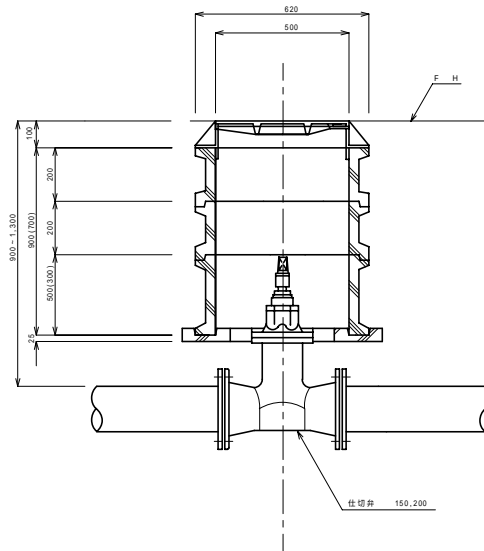

消火栓（空気弁）設置標準図 縮尺 1:10

平面図

断面図

仕切弁設置標準図 縮尺 1:10

平面図

断面図

平面図

断面図