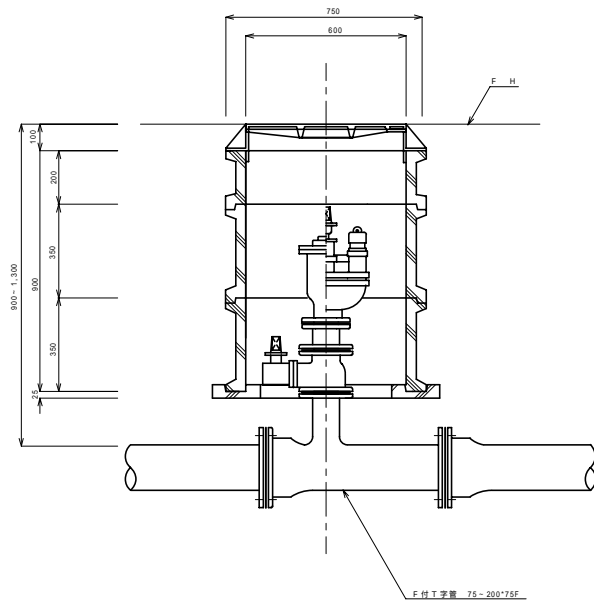

消火栓（空気弁）設置標準図 縮尺 1:10

平面図

断面図

仕切弁設置標準図 縮尺 1:10

平面図

断面図

平面図

断面図