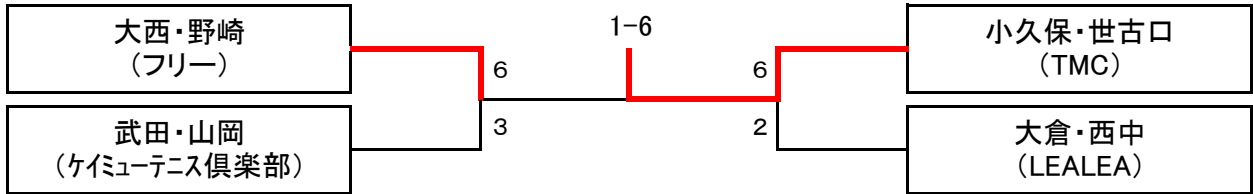

# 男子C

集合時間 9:00

	森田・加藤 (ヤス敏PTS)	宮西・神戸 (伊賀TA)	大西・野崎 (フリー)	勝敗	結果
森田・加藤 (ヤス敏PTS)		2-6	1-6	0-2	3
宮西・神戸 (伊賀TA)	6-2		2-6	1-1	2
大西・野崎 (フリー)	6-1	6-2		2-0	1

	伊東・東山 (伊賀TA)	小久保・世古口 (TMC)	平木(FMC) 田代(オリーブ7SC)	西村・東 (旭ダイヤTC)	勝敗	結果
伊東・東山 (伊賀TA)		0-6	0-6	2-6	0-3	4
小久保・世古口 (TMC)	6-0		6-4	6-3	3-0	1
平木(FMC) 田代(オリーブ7SC)	6-0	4-6		4-6	1-2	3
西村・東 (旭ダイヤTC)	6-2	3-6	6-4		2-1	2

	伊東・中里 (伊賀TA)	武田・山岡 (ケイムテニス倶楽部)	中村・木許 (LEALEA)	勝敗	結果
伊東・中里 (伊賀TA)		2-6	0-6	0-2	3
武田・山岡 (ケイムテニス倶楽部)	6-2		6-2	2-0	1
中村・木許 (LEALEA)	6-0	2-6		1-1	2

	福森・角田 (伊賀TA)	大倉・西中 (LEALEA)	杉田・山下 (フリー)	勝敗	結果
福森・角田 (伊賀TA)		1-6 0-6	W.O	0-2	2
大倉・西中 (LEALEA)	6-1 6-0		W.O	2-0	1
杉田・山下 (フリー)	W.O	W.O		W.O	W.O