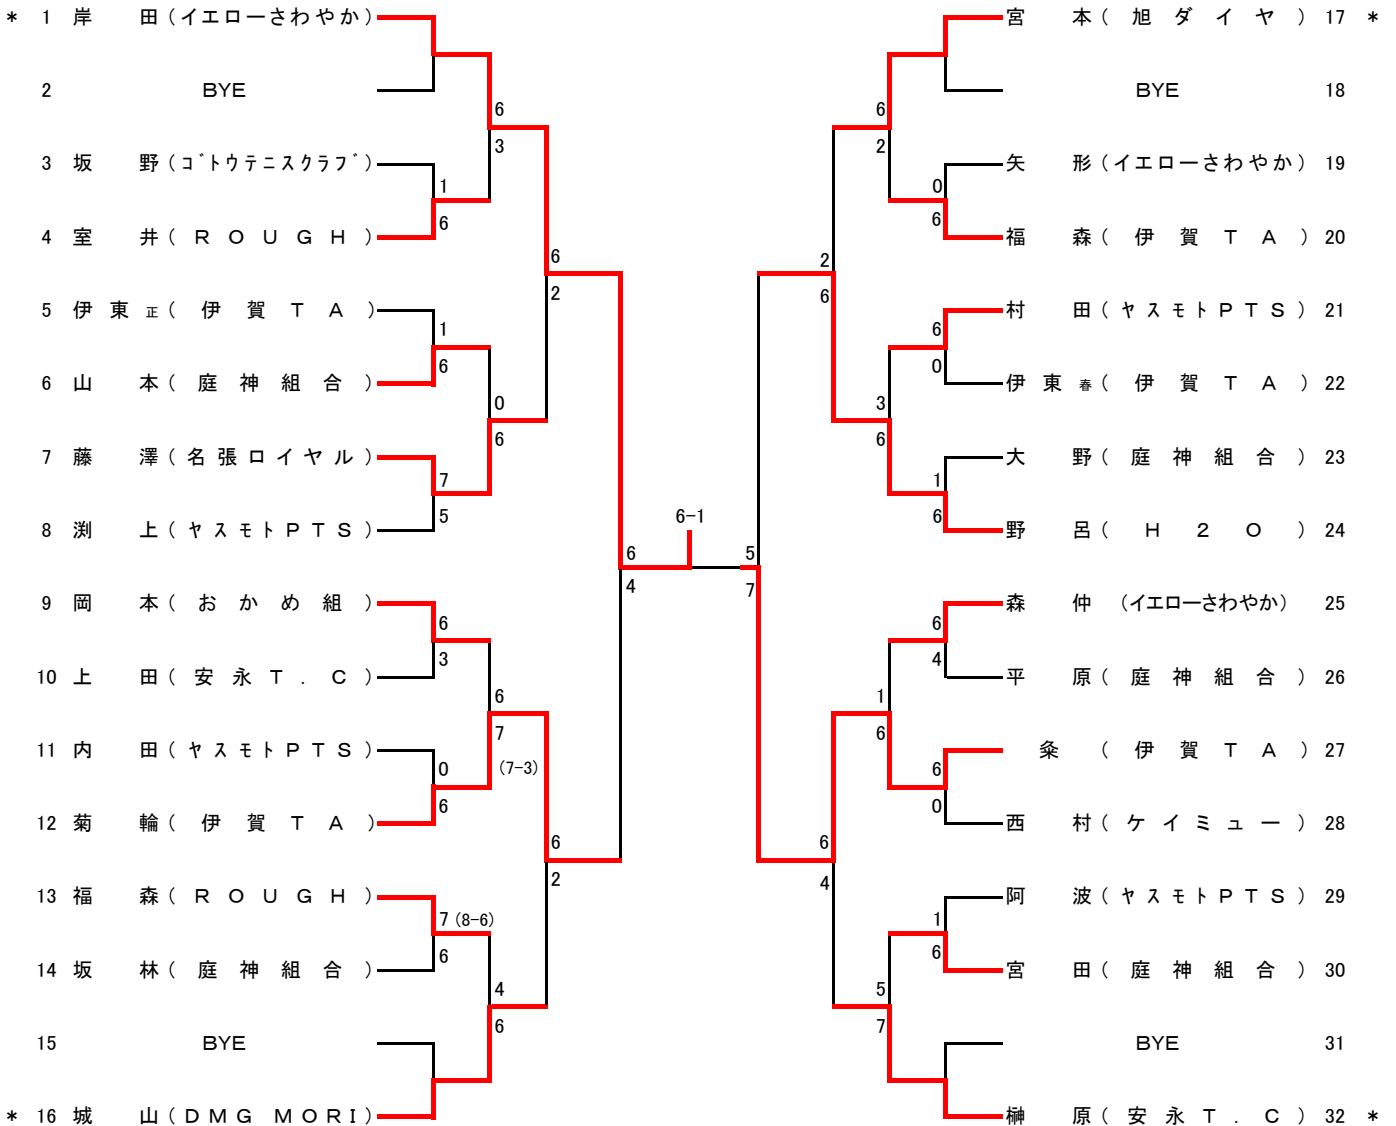

## 男子(運動公園)

(集合時間 9:00)

1R 2R 3R SF F SF 3R 2R 1R