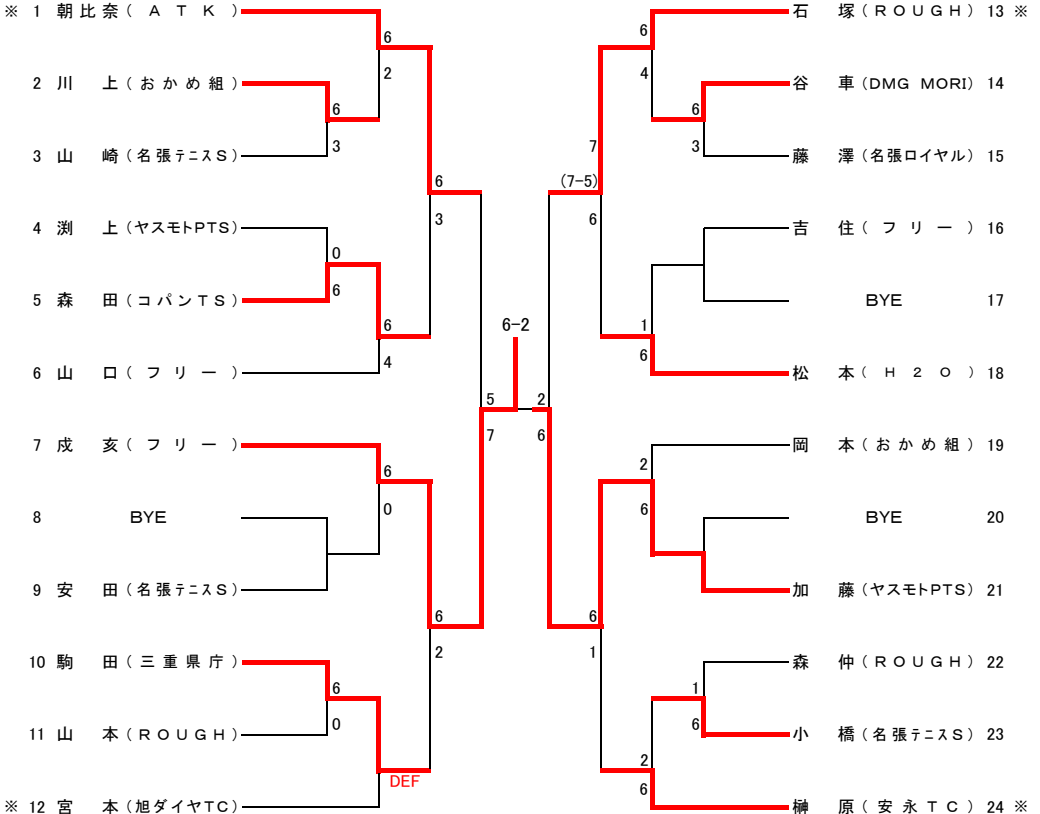

第41回ウィンターカップテニス大会

- 1. 主 催 伊賀市テニス協会
- 2. 主 管 伊賀市テニス協会行事委員会
- 3. レ フ ェ リ ー 岡沢 秀治
- 4. アシスタントレフェリー 今出 恵巳

- 5. 試合会場および日程 伊賀市運動公園 (オムニコート) 12月 5日(土) 9:00~ 男子B、男子C
12月 6日(日) 9:00~ 男子A、女子A、女子B

6. 使 用 球 プリジストンXT-8

- 7. 注 意 事 項
 - ① 天候不順の場合、試合の有無は会場で決定します。集合時間に集合して下さい。
 - ② 5・6日に試合が雨のため実施できない場合には 12月12・13日に順延します。
5日の試合が日没等で出来ない場合は 6日に行う場合があります。
 - ③ 男子トーナメントは全試合1セットマッチ (6ゲームオール 12分 イントラブレイク)
女子予選リーグ戦は1セット (6ゲーム先取 ノードバンテージ方式)
 - ④ 大会運営の都合で試合内容を変更することがあります。
 - ⑤ 集合時間に出席が確認できない場合は棄権とみなします。
 - ⑥ 大会ルールは日本テニス協会のルールに従います。
 - ⑦ この大会についての問い合わせは、「今出」(050-3633-0525)まで。

男子 A (伊賀市運動公園テニスコート)

(12月 6日(日) 集合時間 9:00)

1R 2R 3R 4R S F F S F 4R 3R 2R 1R

女子 A (伊賀市運動公園テニスコート)

(12月 6日(日) 集合時間 10:30)

Aブロック		岡田	松岡	糸	勝敗	順位
1	岡田 (名張ロイヤル)	/	3-6	6-3	1-1	2
2	松岡 (ROUGH)	6-3	/	6-5	2-0	1
3	糸 (伊賀TA)	3-6	5-6	/	0-2	3