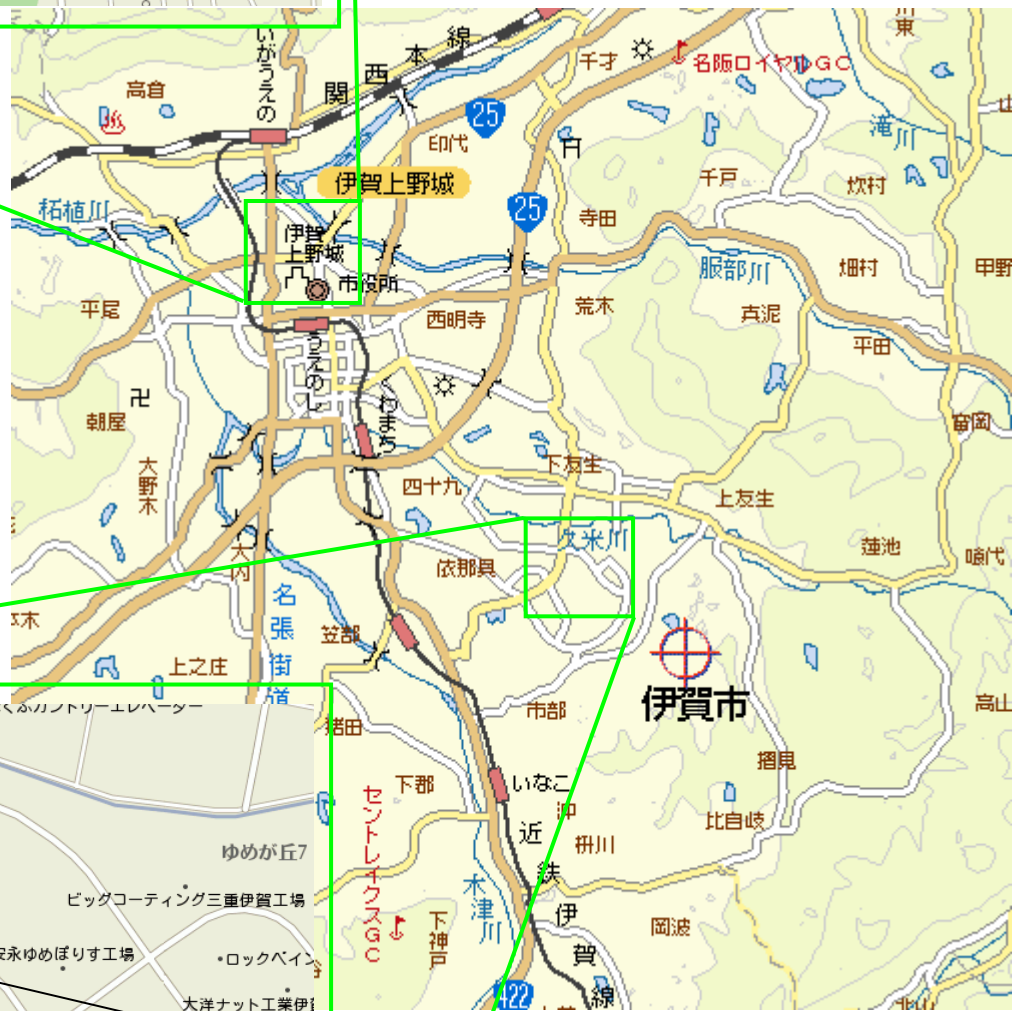

上野運動公園テニスコート

ゆめが丘テニスコート

会場案内地図